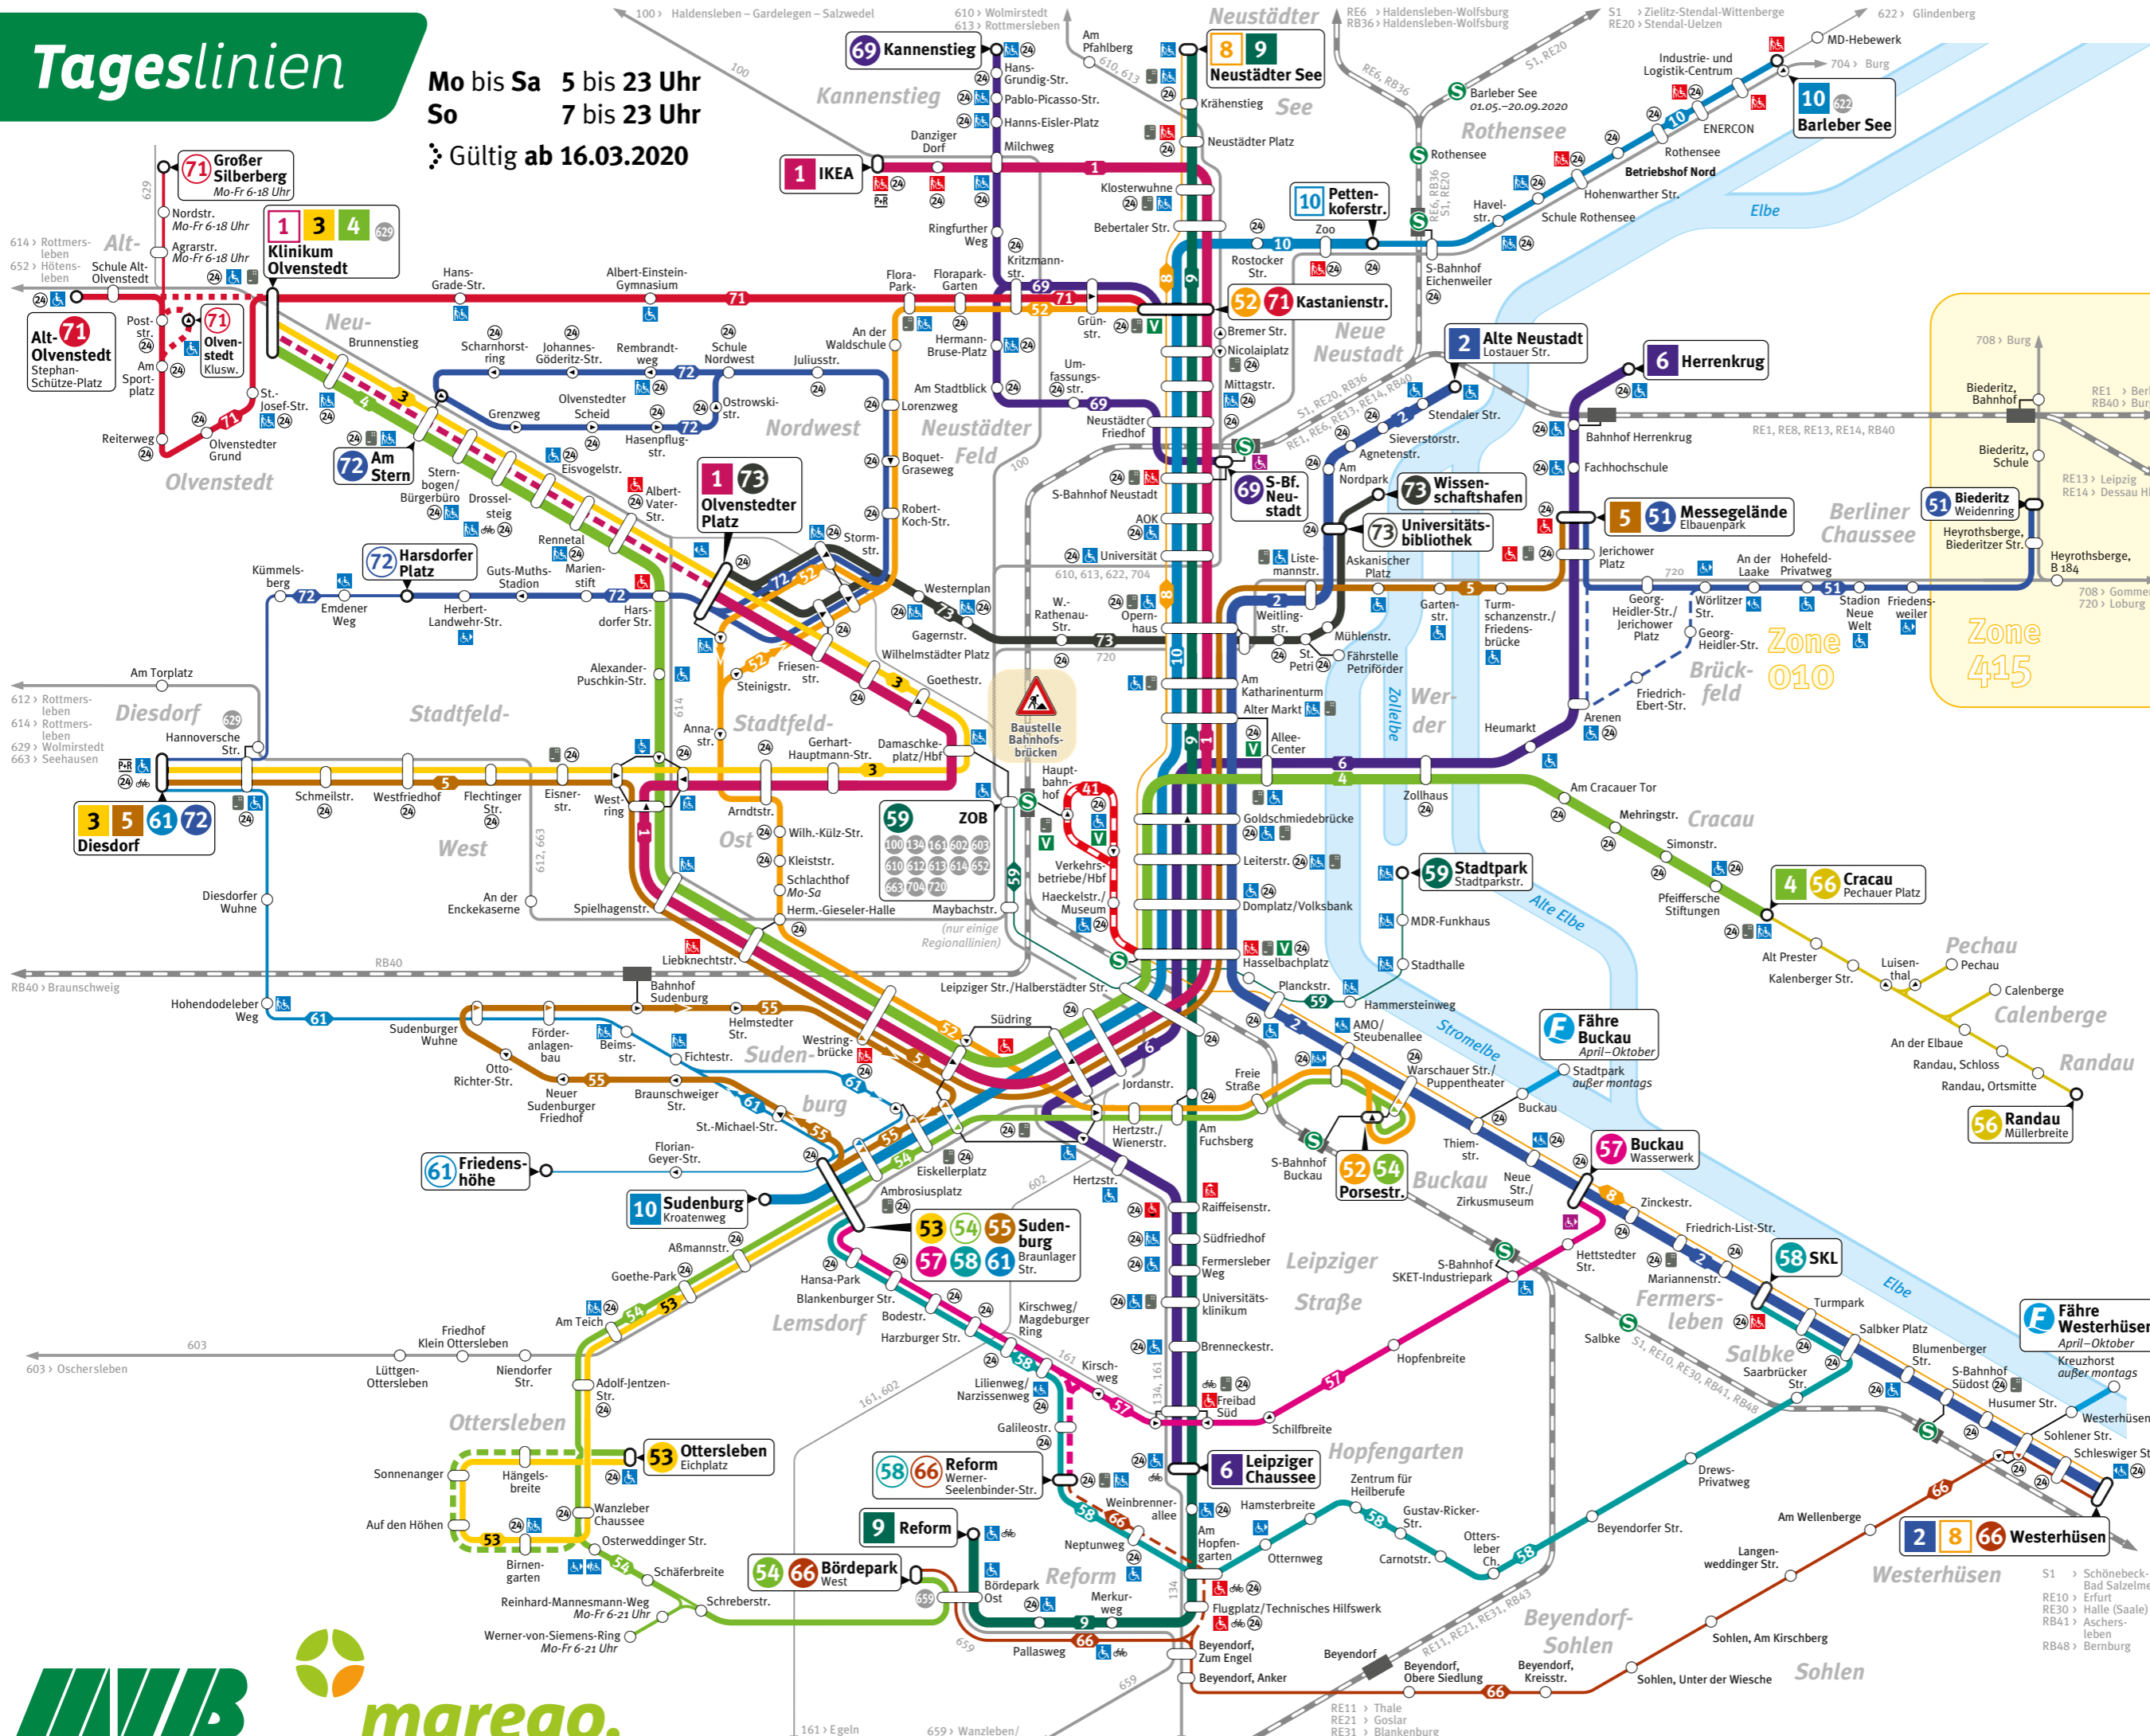

# Tageslinien

Mo bis Sa 5 bis 23 Uhr  
So 7 bis 23 Uhr  
Gültig ab 16.03.2020

- ### Tram Straßenbahnen
- Tram lines**
- IKEA - Alter Markt - Hasselbachplatz - Südring - Westring - Damaschkeplatz/Hbf - Olvenstedter Platz (- Klinikum Olvenstedt)
  - Alte Neustadt - Alter Markt - Hasselbachplatz - Westerrhusen
  - Diesdorf - Westring - Damaschkeplatz/Hbf - Olvenstedter Platz - Olvenstedt
  - Cracau - Allee Center - Hasselbachplatz - Südring - Westring - Albert-Vater-Str. - Klinikum Olvenstedt
  - Diesdorf - Westring - Südring - Hasselbachplatz - Leiterstraße - Alter Markt - Askanischer Platz - Messegelände/Elbauenpark
  - Leipziger Chaussee - Hasselbachplatz - Allee Center - Arenen - Herrenkrug
  - Einzelfahrten: Neustädter See - Alter Markt - Buckau/Wasserwerk - Westerrhusen
  - Neustädter See - Alter Markt - Hasselbachplatz - Leipziger Chaussee - Reform
  - Barleber See - Zoo/Pettenkofferstr. - Alter Markt - Hasselbachplatz - Sudenburg

- ### BUS Buslinien
- Bus lines**
- Messegelände - Biederitz
  - Kastanienstr. - Porsstr.
  - Sudenburg - Ottersleben
  - Porsstr. - Bördepark
  - Ringverkehr Sudenburg
  - Cracau - Randau
  - Sudenburg - Buckau
  - Sudenburg - SKL
  - ZOB - Stadtpark
  - Diesdorf - Friedenshöhe
  - Bördepark - Westerrhusen
  - Kannenberg - Bf. Neustadt
  - St. Schütze-Platz - Kastanienstr.
  - Am Stern - Diesdorf
  - Olvenstedter Platz - Wissenschaftshafen

### SEV Schienenersatzverkehr

rail replacement bus service  
Frequency  
Hauptbahnhof - Hasselbachplatz

### Takte

Montag-Freitag 6 Uhr bis 18 Uhr  
Monday-Friday 6 am till 6 pm

- Alle 10 Minuten\*  
Every 10 minutes
- 6-8 Uhr & 13-17 Uhr: alle 10 Minuten\*  
8-13 Uhr & 17-18 Uhr: alle 20 Minuten\*  
6-8 am & 1-5 pm: every 10 minutes  
8 am-1 pm & 5-6 pm: every 20 minutes
- Alle 20-30 Minuten\*  
Every 20-30 minutes
- Alle 40-120 Minuten  
Every 40-120 minutes
- Einzelfahrten  
Single trips