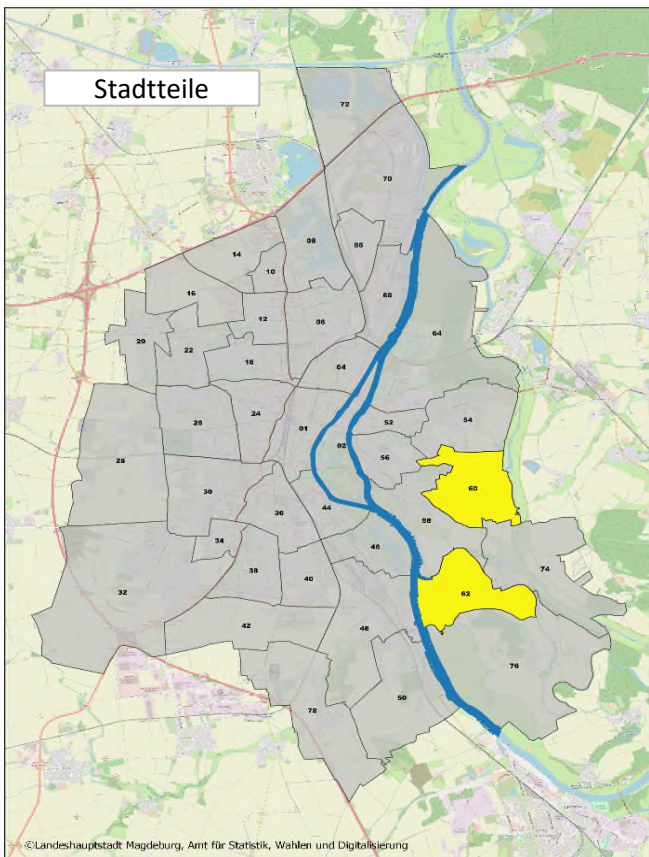

60 Zipkeleben

Einwohner: 290

(Stand: 31.12.2023, Hauptwohnsitz, Einwohnermelderegister)

Fläche: 464,74 ha

Himmelsrichtung: Osten

Postleitzahl: 39114

Abgrenzung:

Norden:

Stadtteil Berliner Chaussee

Osten:

Stadtgrenze

Süden:

die Stadtteile Pechau und Prester

Westen:

die Stadtteile Prester und Cracau

Statistische Bezirke STT 60

601 - Zipkelet

464,74

28,31 ha

62 Kreuzhorst

Einwohner: keine

(Stand: 31.12.2023, Hauptwohnsitz, Einwohnermelderegister)

Fläche: 472,41 ha

Himmelsrichtung: Südost

Postleitzahl: 39114

Abgrenzung:

Norden:

Nordgrenze des Naturschutzgebietes von der Elbe bis zur Luisenthaler Straße, Stadtteil Prester

Osten:

Stadtteil Pechau

Süden:

Stadtteil Randau-Calenberge