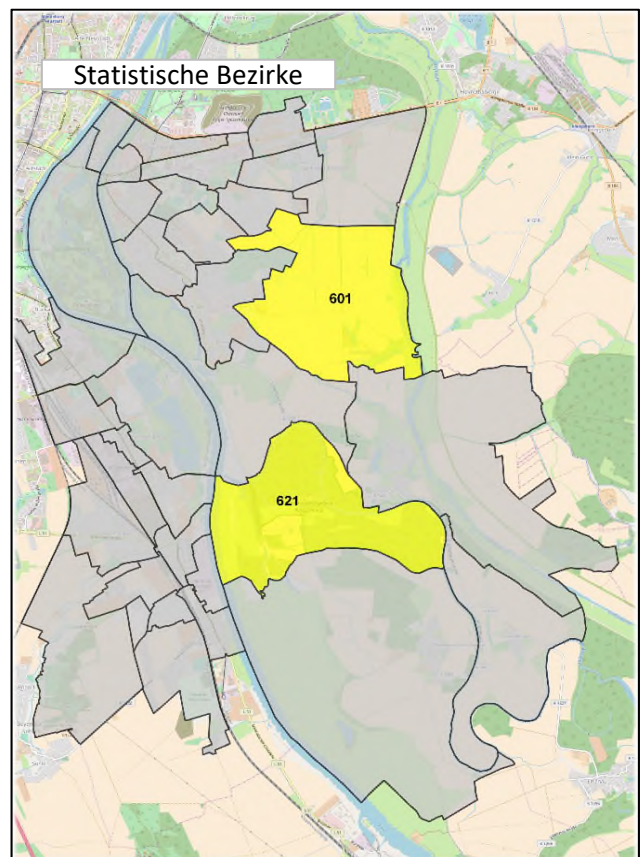

60 Zipkeleben

Einwohner: 290

(Stand: 31.12.2023, Hauptwohnsitz, Einwohnermelderegister)

Fläche: 464,74 ha

Himmelsrichtung: Osten

Postleitzahl: 39114

Abgrenzung:

Norden:

Stadtteil Berliner Chaussee

Osten:

Stadtgrenze

Süden:

die Stadtteile Pechau und Prester

Westen:

die Stadtteile Prester und Cracau

Statistische Bezirke STT 60

Postleitzahl: 39114

Abgrenzung:

Norden:

Nordgrenze des Naturschutzgebietes von der Elbe bis zur Luisenthaler Straße, Stadtteil Prester

Osten:

Stadtteil Pechau

Süden:

Stadtteil Randau-Calenberge

Westen:

Elbe

Statistische Bezirke STT 62

621 - Kreuzhorst

472,41 ha