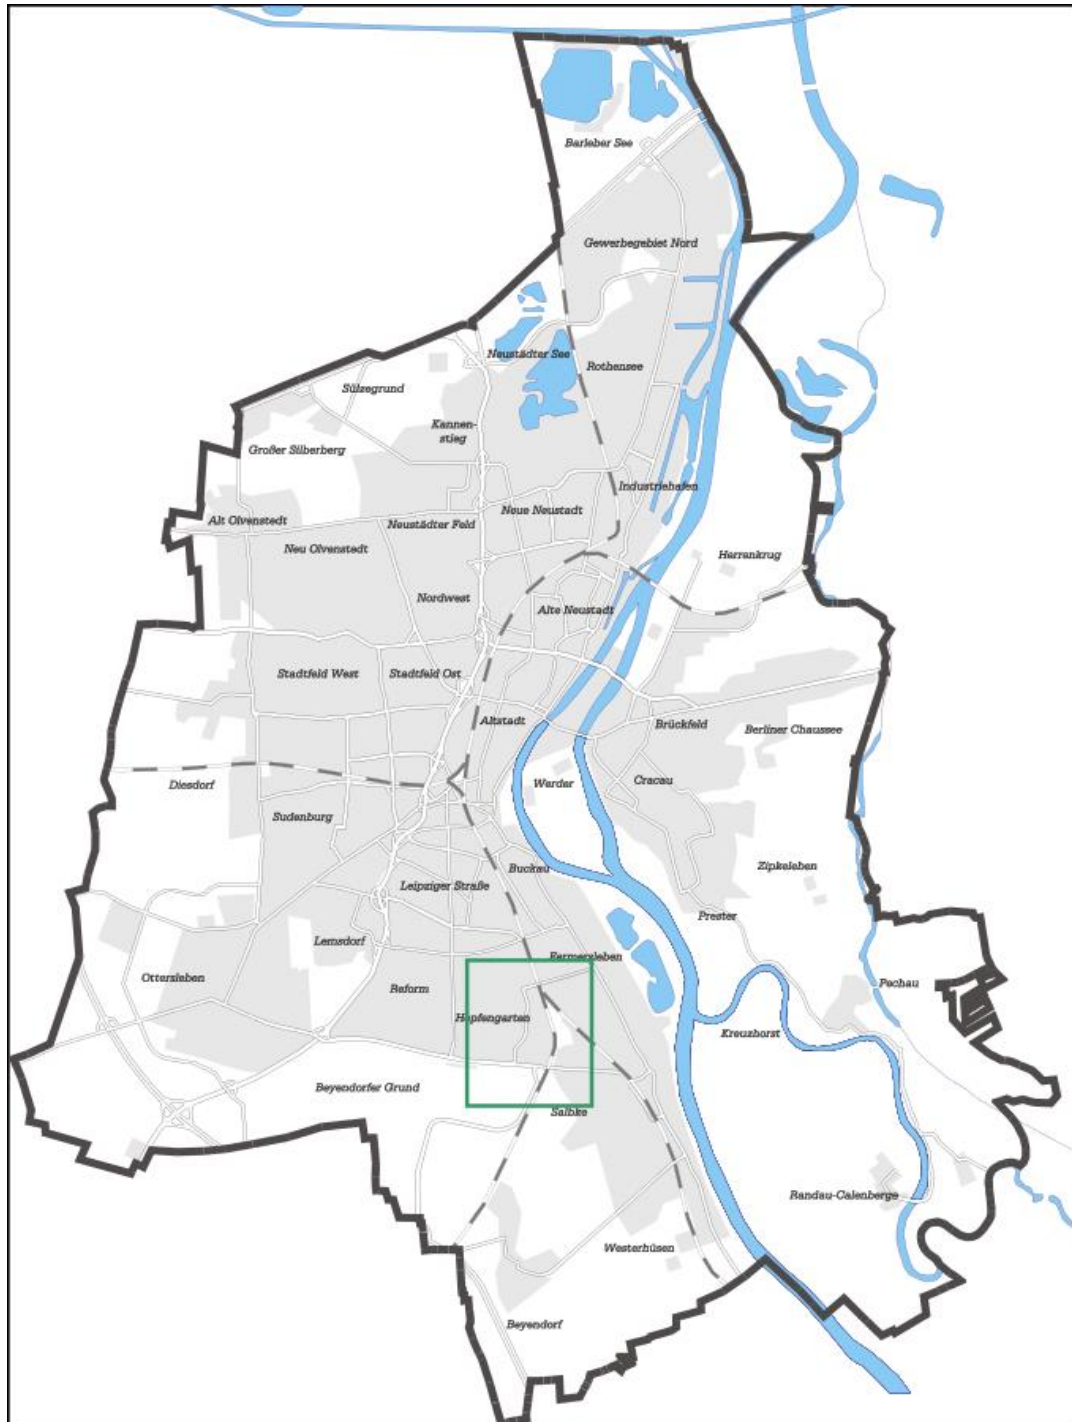

Landeshauptstadt Magdeburg

Der Oberbürgermeister

Stadtplanungsamt Magdeburg

Lageplan zur 22. Änderung des Flächennutzungsplanes der Landeshauptstadt Magdeburg „Ottersleber Chaussee / Am Hopfengarten“

Stand: Februar 2018