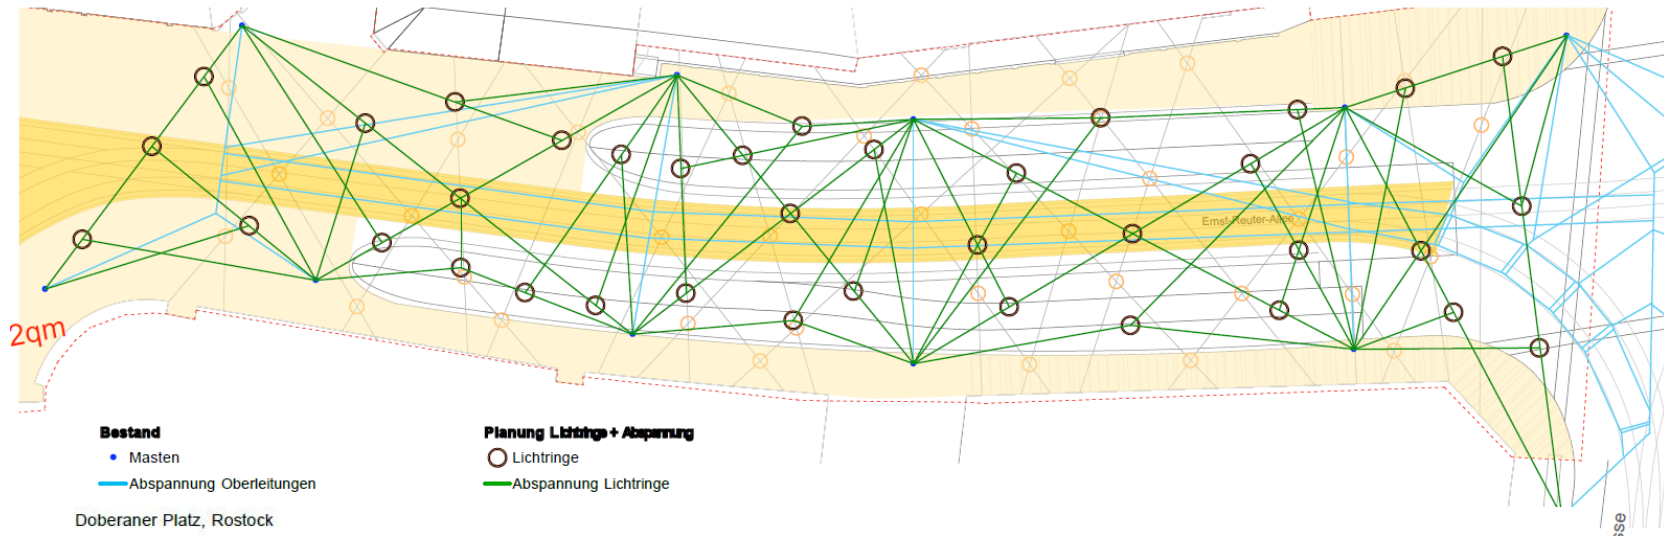

Gestaltung Ernst-Reuter-Allee – Beleuchtung

„UFO-Netz“ vor City Carré (Masterplan)

Gestaltung Ernst-Reuter-Allee – Beleuchtung

„UFO-Netz“ vor City Carré (neu)

Gestaltung Ernst-Reuter-Allee – Beleuchtung

„UFO-Netz“ vor City Carré (neu)