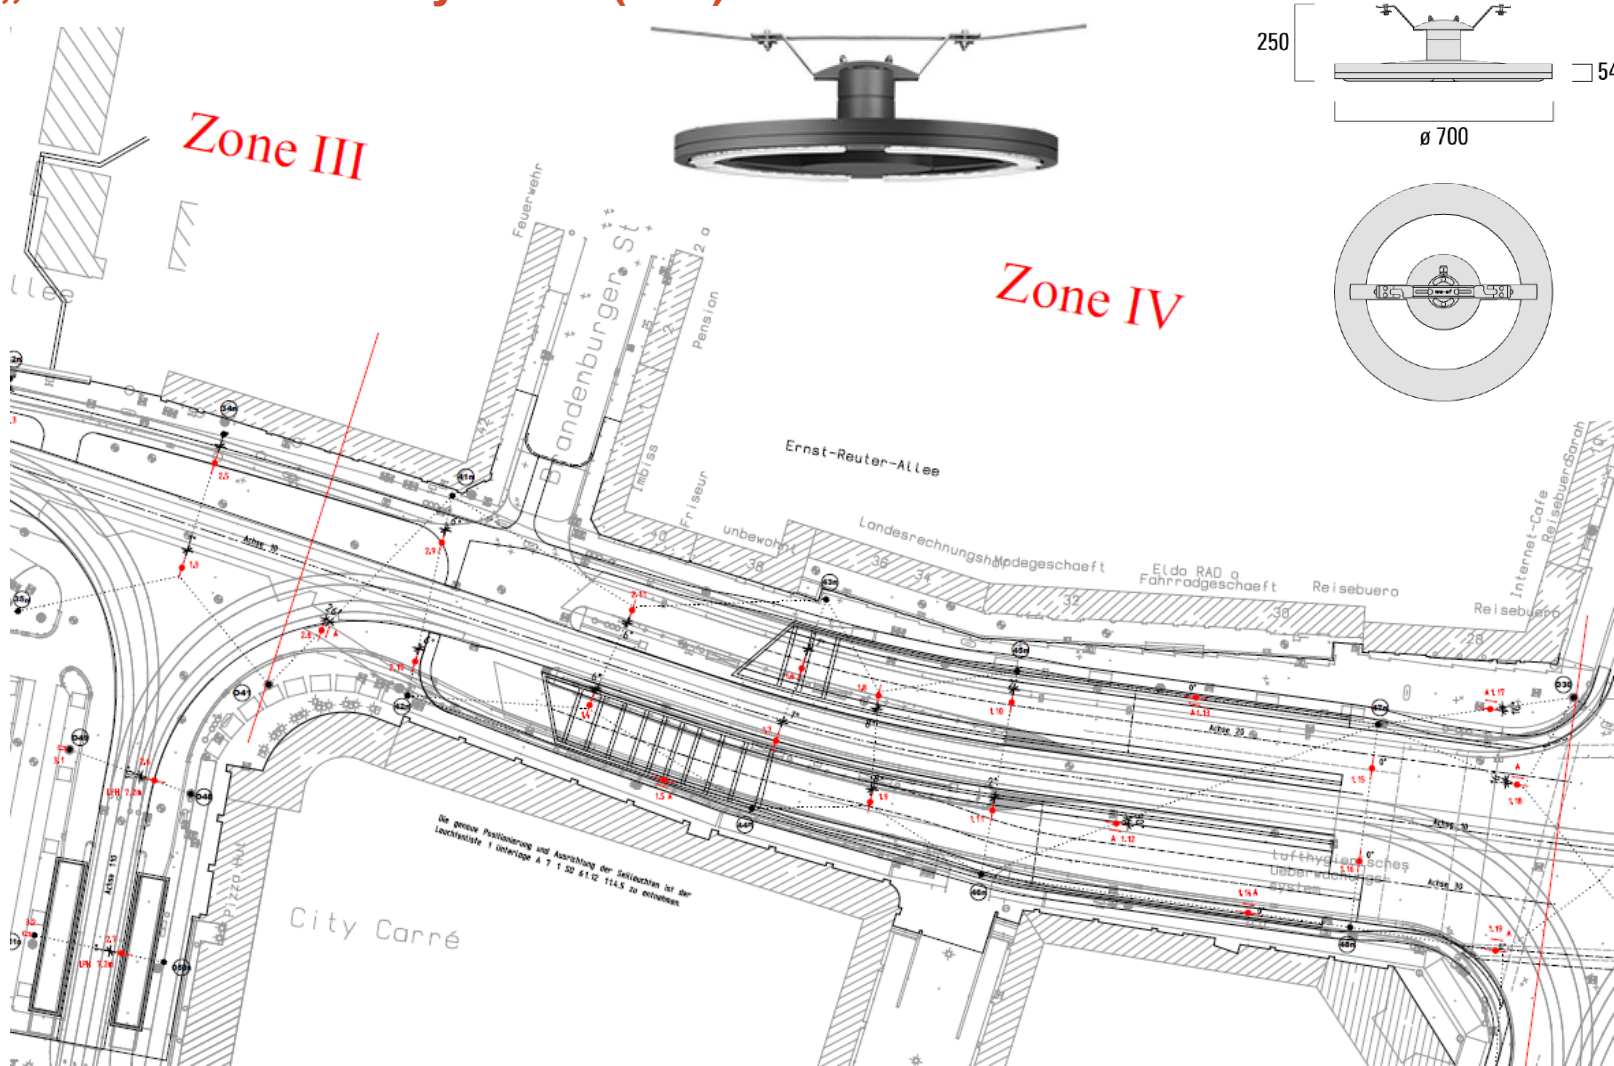

Gestaltung Ernst-Reuter-Allee – Beleuchtung

„UFO-Netz“ vor City Carré (Masterplan)

Gestaltung Ernst-Reuter-Allee – Beleuchtung

„UFO-Netz“ vor City Carré (neu)

Gestaltung Ernst-Reuter-Allee – Beleuchtung

„UFO-Netz“ vor City Carré (neu)