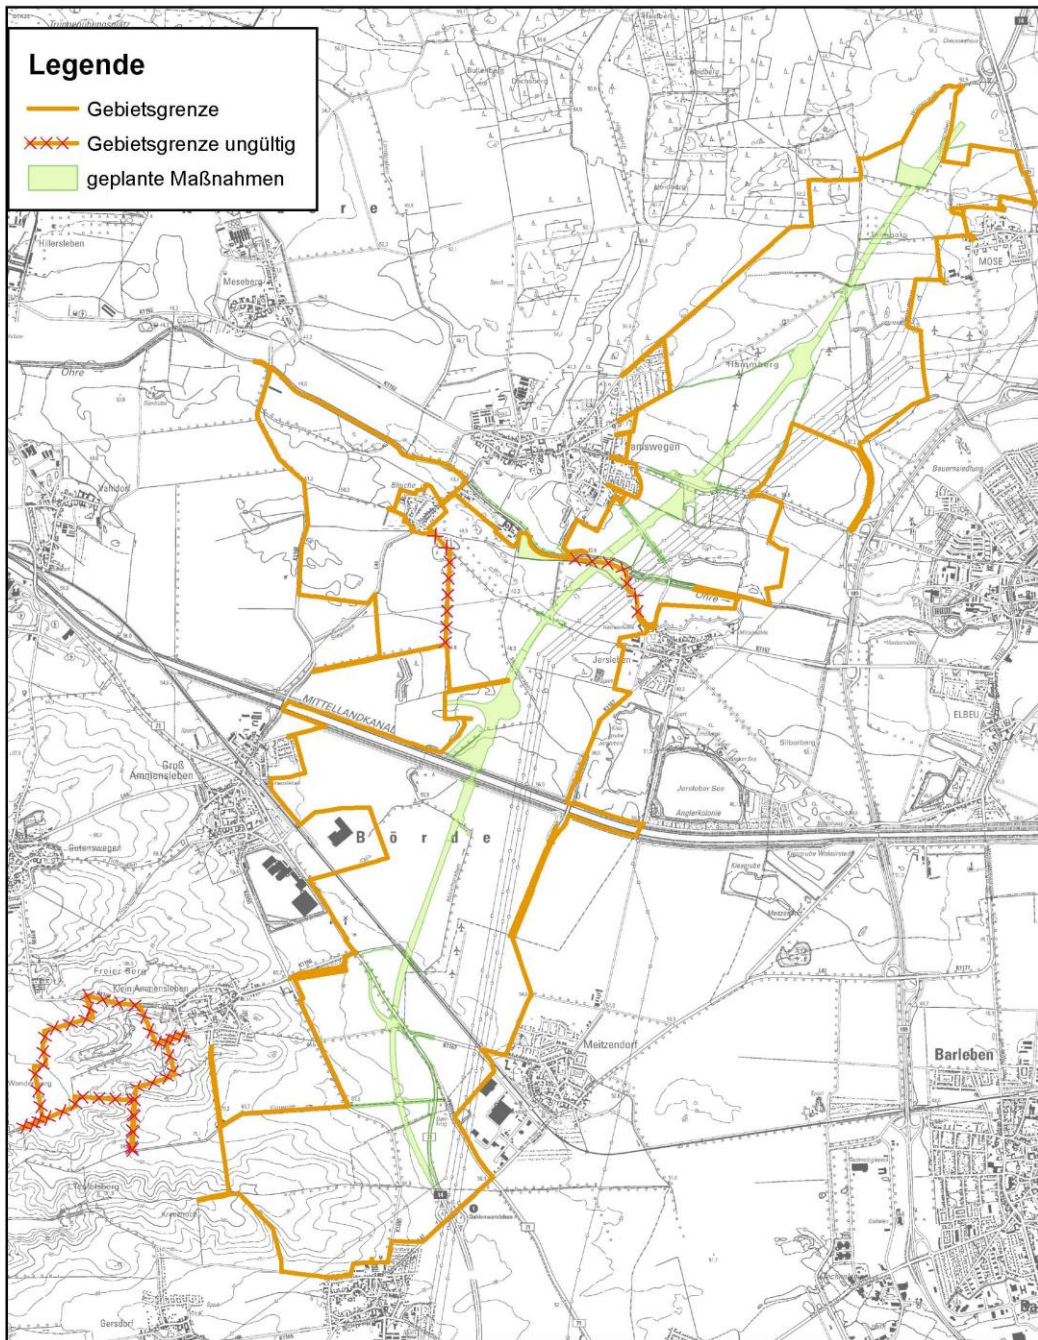

Verfahrensname BAB 14 Samswegen/Groß Ammensleben	Verfahrenskennung BK7010	 Amt für Landwirtschaft, Flurneuordnung und Forsten Mitte 38820 Halberstadt, Große Ringstraße 52 (Flurbereinigungs- und Flurneuordnungsbehörde)
vorläufige Gebietskarte		
Lagebezugssystem ETRS89_UTM32	Maßstab ca. 1:50.000	19.02.2021