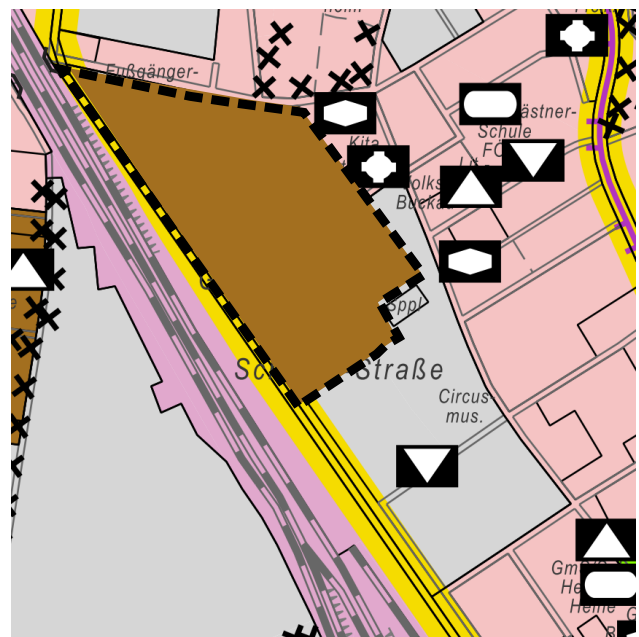

# Landeshauptstadt Magdeburg

Die Oberbürgermeisterin  
Stadtplanungsamt Magdeburg

Übersichtsplan zur Änderung des Flächennutzungsplanes

## Aufstellung der 42. Änderung des Flächennutzungsplanes „Buckau West“

Wirksamer F-Plan (Ausschnitt)  
Darstellung als gewerbliche Baufläche

Änderung im F-Plan (Ausschnitt)  
Darstellung als gemischte Baufläche