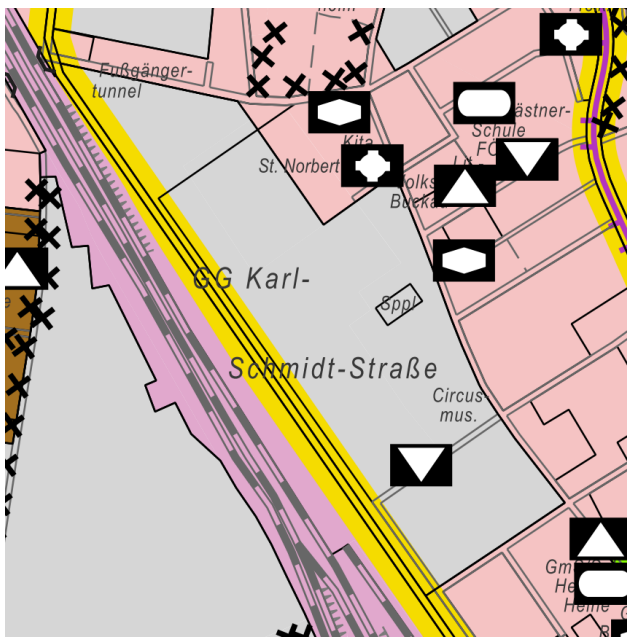

# Landeshauptstadt Magdeburg

Die Oberbürgermeisterin  
Stadtplanungsamt Magdeburg

Übersichtsplan zur Änderung des Flächennutzungsplanes

## Aufstellung der 42. Änderung des Flächennutzungsplanes „Buckau West“

Wirksamer F-Plan (Ausschnitt)  
Darstellung als gewerbliche Baufläche

Änderung im F-Plan (Ausschnitt)  
Darstellung als gemischte Baufläche