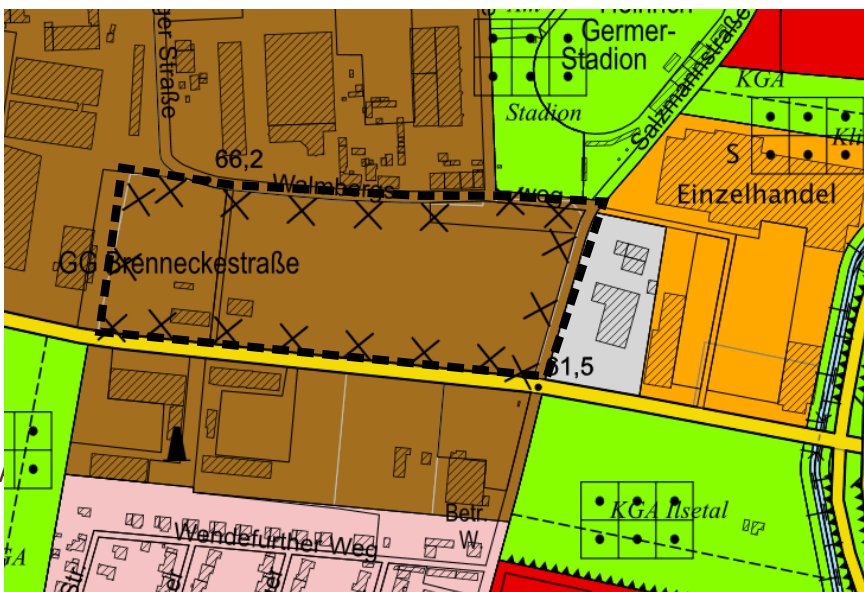

Landeshauptstadt Magdeburg

Die Oberbürgermeisterin
Stadtplanungsamt Magdeburg

Übersichtsplan zur Änderung des Flächennutzungsplanes
Aufstellung der F-Planänderung „Brenneckestraße Nordseite“

Wirksamer F-Plan (Ausschnitt)
Darstellung als gemischte Baufläche

Änderung im F-Plan (Ausschnitt)
Darstellung als gewerbliche Baufläche