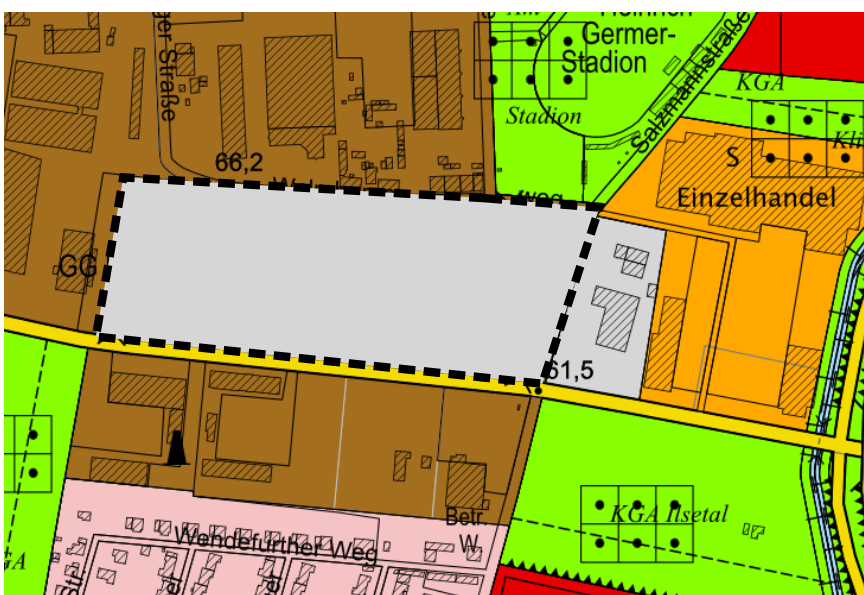

Landeshauptstadt Magdeburg

Die Oberbürgermeisterin
Stadtplanungsamt Magdeburg

Übersichtsplan zur Änderung des Flächennutzungsplanes
Aufstellung der F-Planänderung „Brenneckestraße Nordseite“

Wirksamer F-Plan (Ausschnitt)
Darstellung als gemischte Baufläche

Änderung im F-Plan (Ausschnitt)
Darstellung als gewerbliche Baufläche