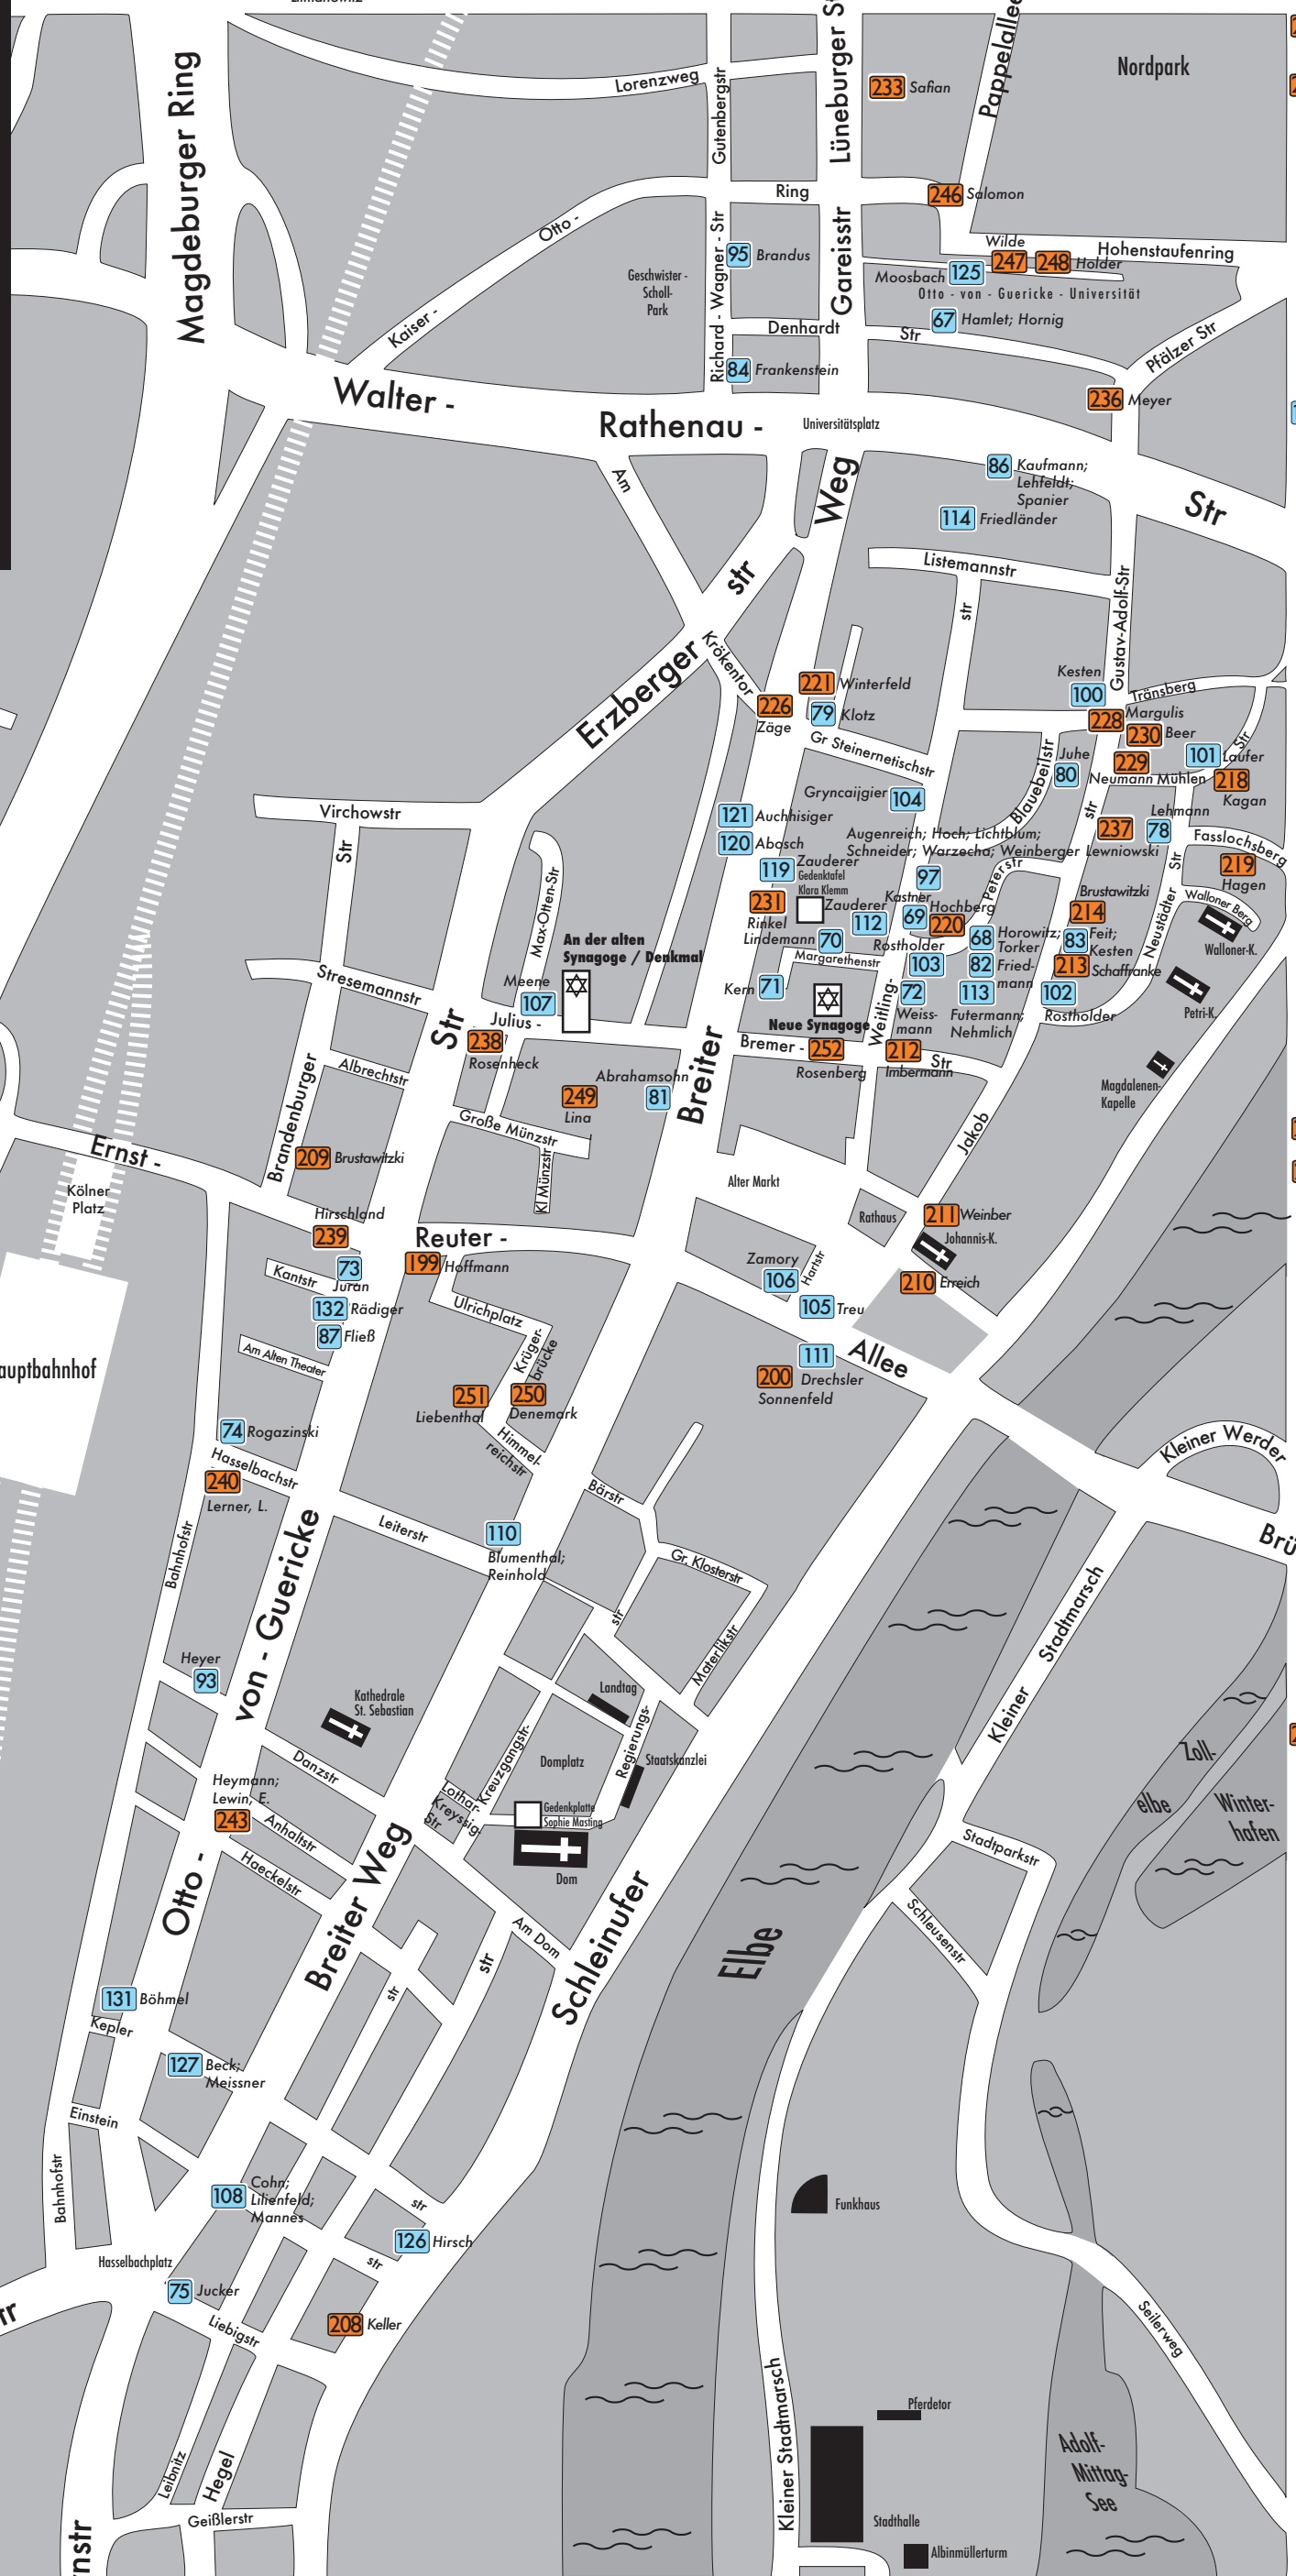

STOLPERSTEINE FÜR MAGDEBURG

GEGEN DAS VERGESSEN

VERLEGEORTE

67 - 132 199 - 253

Stadtteil Neustadt / Alte Neustadt

- 92 Gutenbergrstr. 15 - Köpp
- 122 Lübecker Str. 109 - Böhm
- 124 Nicolaiplatz 7 - Moosbach
- 245 Ankerstraße 12 - Goerke
- 99 Lübecker Str. 8b - Patzall; Schüler
- 123 Lübecker Str./ Ecke Fußweg zur Wedringer Straße - Litmanowitz
- 244 Haldensleber Str. 8 - Suchy

- 85 Wittenberger Str./ gegenüber Einmündung Papenburg-Privatweg - Ahrensberg; Goldschmidt; Heinemann; Kalter; Steiner;
- 215 Sieverstorstr. 40 - Apter
- 253 gegenüber Papenburg-Privatweg 1 - Kariel

- 216 Ernst-Lehmann-Str. 19 - Katzenstein
- 234 Ernst-Lehmann-Str. Nähe Pfälzer Platz - Katzenstein

- 96 Hohepfortestr./ vor Studentenwohnheim - Eyck - Winter
- 115 Hohepfortestr./ östlich Mensa - Kruse

- 88 Kleine Schulstr./ Eingang zum Sportplatz - Himmelstern; Laufer;

- 217 Mittelstr. 48 - Hart
- 242 SO-Ecke Markgrafenstraße / Gartenstraße - Schlein

- 98 Jerichower Str. 36 - Rosenthal
- 235 Cracauer Str. 8 - Sieradski (vorgeplant)

Stadtteil Nordwest

- 91 Baumschulenweg 19 - Massors

Stadtteil Stadtfeld

Stadtteil Sudenburg

Stadtteil Ottersleben

- 76 Große Schulgasse 10a - Jentzen
- 90 Altbenneckenbeck 13/14 - Jordan

Stadtteil Buckau

Stadtteil Fermersleben

- 201 Grusonstr. 11 - Koch
- 227 Steubenallee 3 - Lewin
- 130 Mühling Str. 10 - Gast

Landeshauptstadt Magdeburg - Die Oberbürgermeisterin
Kulturbüro - Arbeitsgruppe Stolpersteine
5. Edition des Verlegeplanes der Stolpersteine für die Stadt Magdeburg August 2024
Dieser Plan zeigt die Verlegeorte der Stolpersteine im Gedanken an die Opfer nationalsozialistischer Gewaltherrschaft und gilt nur in Verbindung mit dem entsprechenden Namensverzeichnis, erhebt keinerlei Anspruch auf kartographische Vollständigkeit im Sinne eines Stadtplanes.
Gestaltung Ernst-Albrecht Fiedler Dipl.-Designer Magdeburg
Druck Druckhaus Dessau GmbH