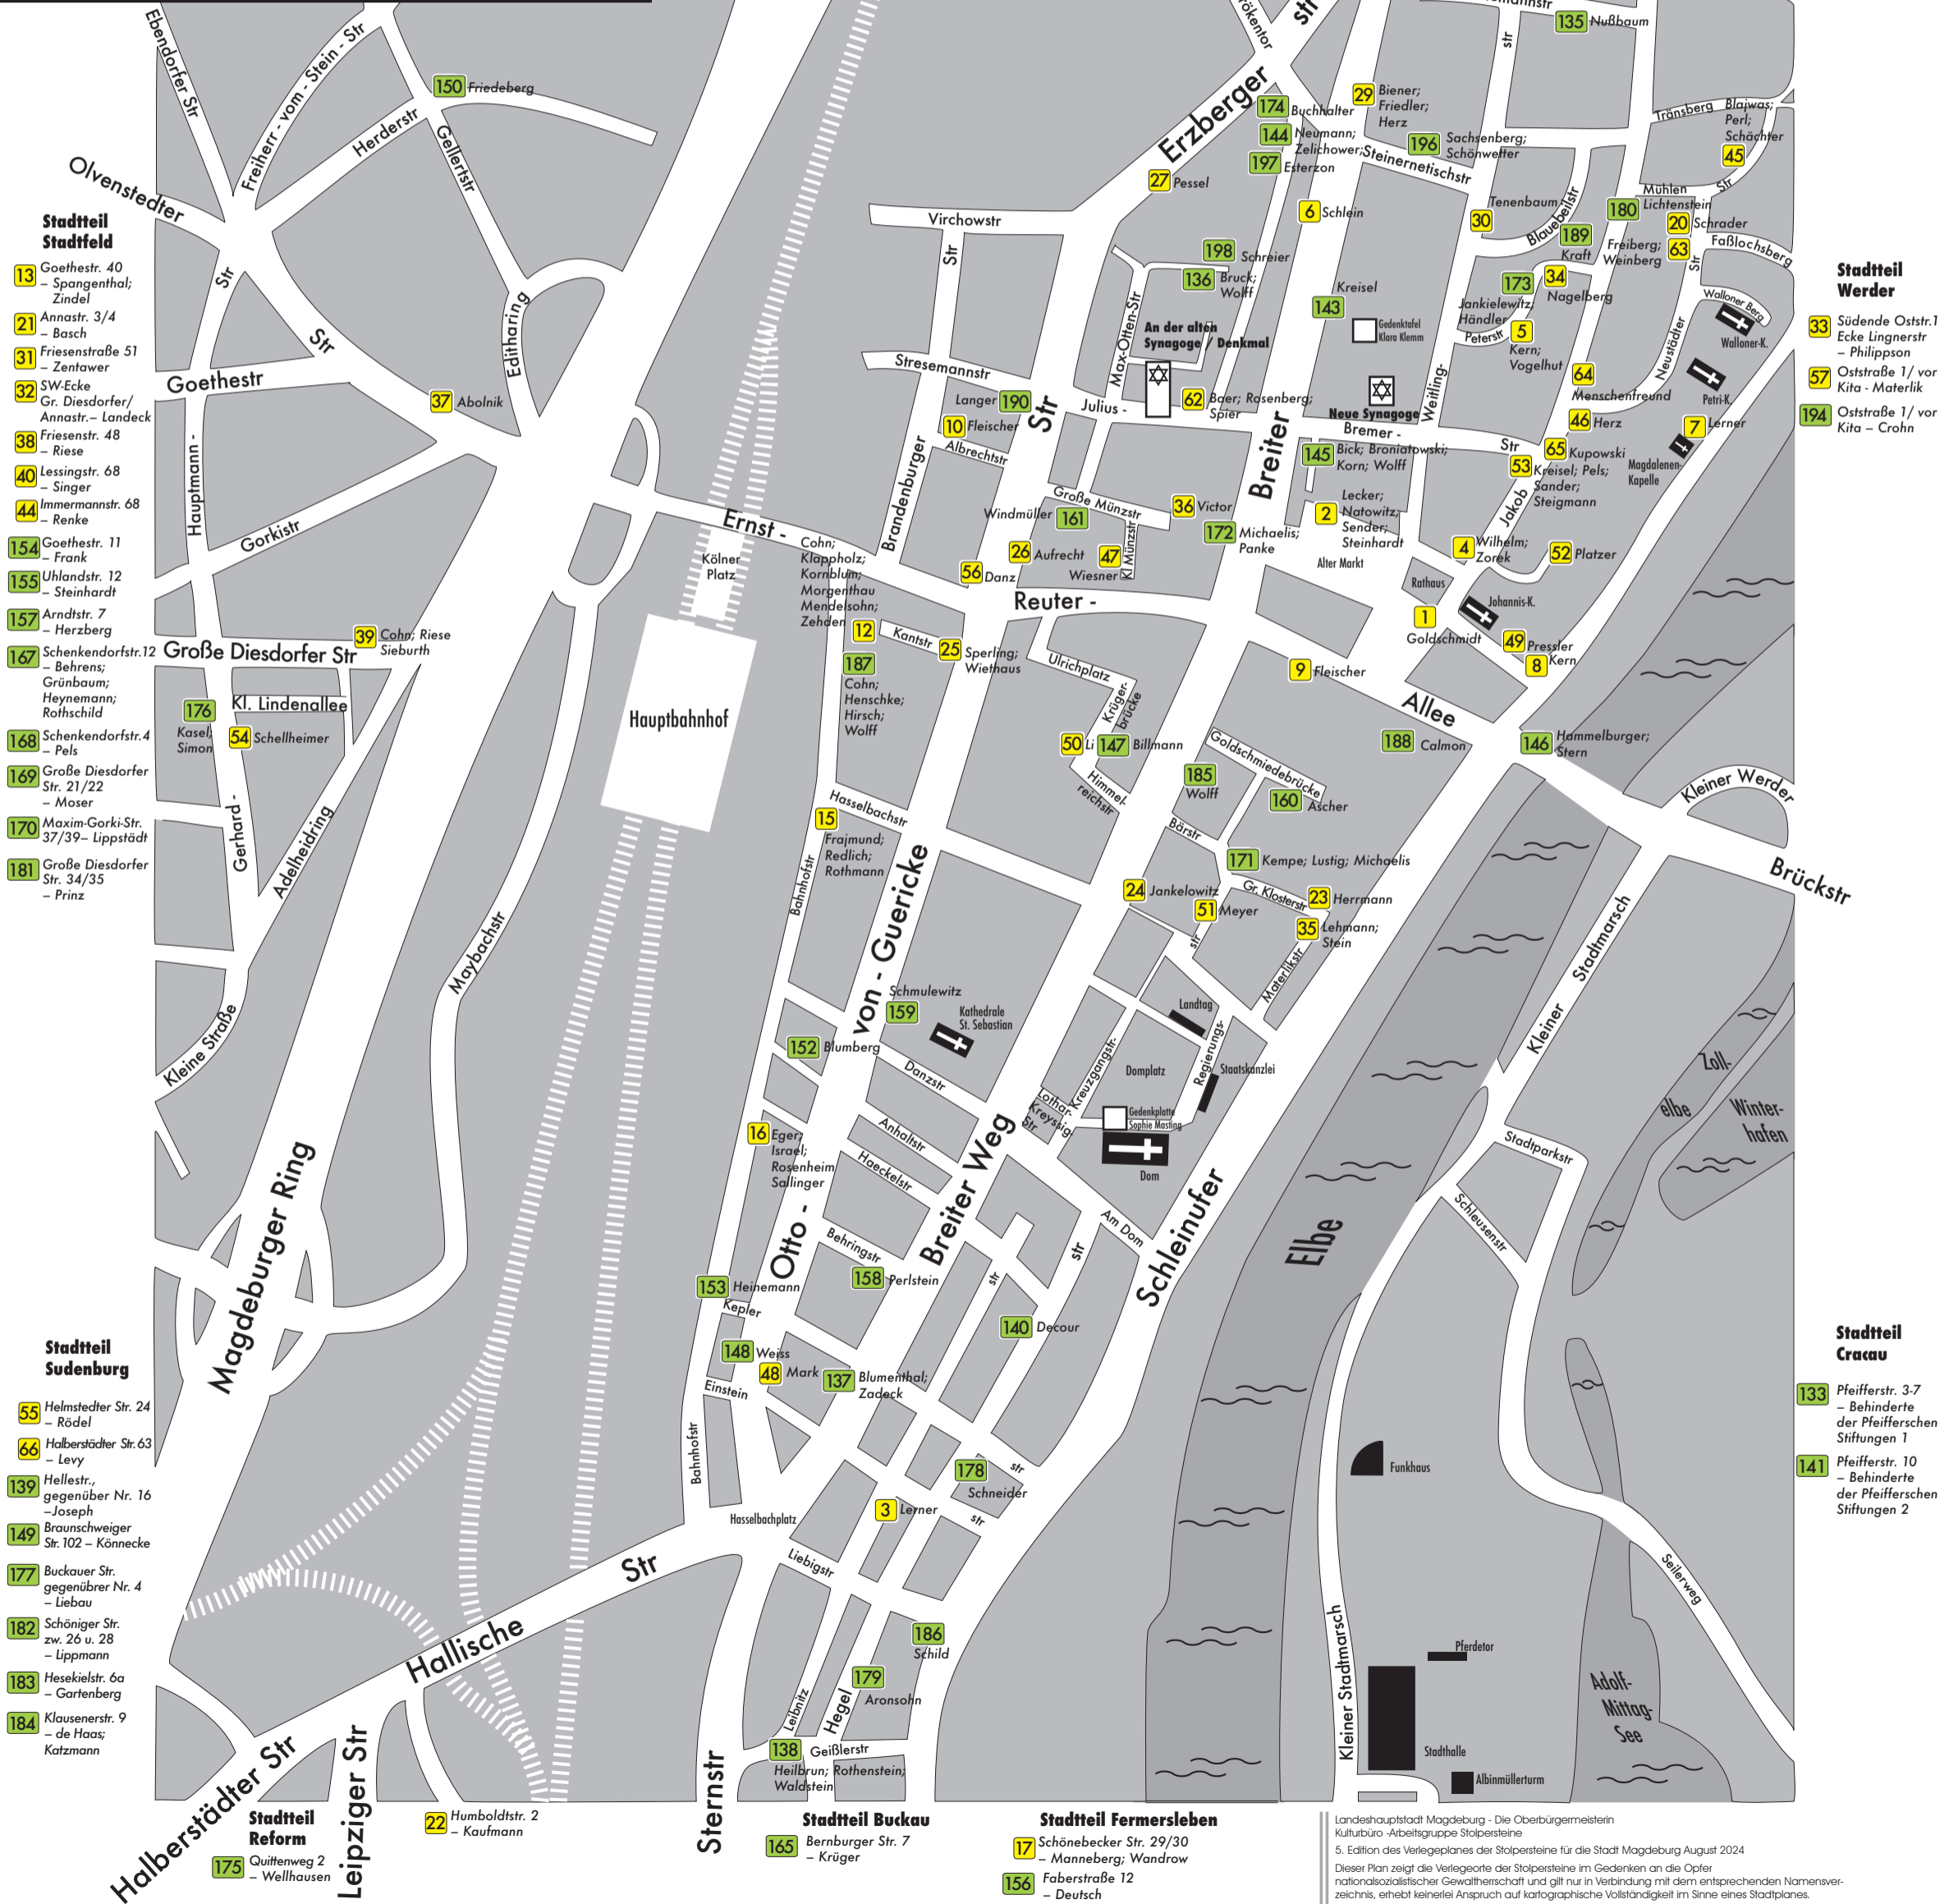

STOLPERSTEINE FÜR MAGDEBURG

GEGEN DAS VERGESSEN

VERLEGEORTE 1 - 66 133 - 198

- Stadtteil Neustadt / Alte Neustadt**
- 18 Gr. Weinhofstr. 5/6 - Behrendsohn; Zander
 - 19 Schifferstr. 27 - Löwe
 - 42 Sandtorstr./ vor Max-Planck-Inst. - Masing
 - 43 Ernst-Lehmann-Str. 19 - Platzler
 - 58 Wittenberger Str. 19 - Schwantes
 - 134 Lübecker Str. 99 - Rosenthal
 - 151 gegenüber Rogätzer Str. 86 - Torker
 - 164 Wedringer Str. 19 - Redelmeier
 - 166 Hohepfortestr. 4-6 - Schnetz
 - 193 Johannes-Kirschstr. 22 - Kürschner

- Stadtteil Rothensee**
- 41 Niegripper / Einmündung Ziegeleistr. - Franck

Stadtteil Stadtfeld

- 13 Goethestr. 40 - Spangenthal; Zindel
- 21 Annastr. 3/4 - Basch
- 31 Friesenstraße 51 - Zentawer
- 32 SW-Ecke Gr. Diesdorfer/ Annastr. - Landeck
- 38 Friesenstr. 48 - Riese
- 40 Lessingstr. 68 - Singer
- 44 Immermannstr. 68 - Renke
- 154 Goethestr. 11 - Frank
- 155 Uhlandstr. 12 - Steinhardt
- 157 Arndtstr. 7 - Herzberg
- 167 Schenkendorfstr. 12 - Behrens; Grünbaum; Heynemann; Rothschild
- 168 Schenkendorfstr. 4 - Pels
- 169 Große Diesdorfer Str. 21/22 - Moser
- 170 Maxim-Gorki-Str. 37/39 - Lippstadt
- 181 Große Diesdorfer Str. 34/35 - Prinz

Stadtteil Sudenburg

- 55 Helmstedter Str. 24 - Rödel
- 66 Halberstädter Str. 63 - Levy
- 139 Hellestr., gegenüber Nr. 16 - Joseph
- 149 Braunschweiger Str. 102 - Könecke
- 177 Buckauer Str. gegenüber Nr. 4 - Liebau
- 182 Schöninger Str. zw. 26 u. 28 - Lippmann
- 183 Hesekestr. 6a - Gartenberg
- 184 Klausenerstr. 9 - de Haas; Katzmann

Stadtteil Reform

- 175 Quittenweg 2 - Wellhausen

Stadtteil Buckau

- 165 Bernburger Str. 7 - Krüger

Stadtteil Fermersleben

- 17 Schönebecker Str. 29/30 - Manneberg; Wandrow
- 156 Faberstraße 12 - Deutsch

Stadtteil Werder