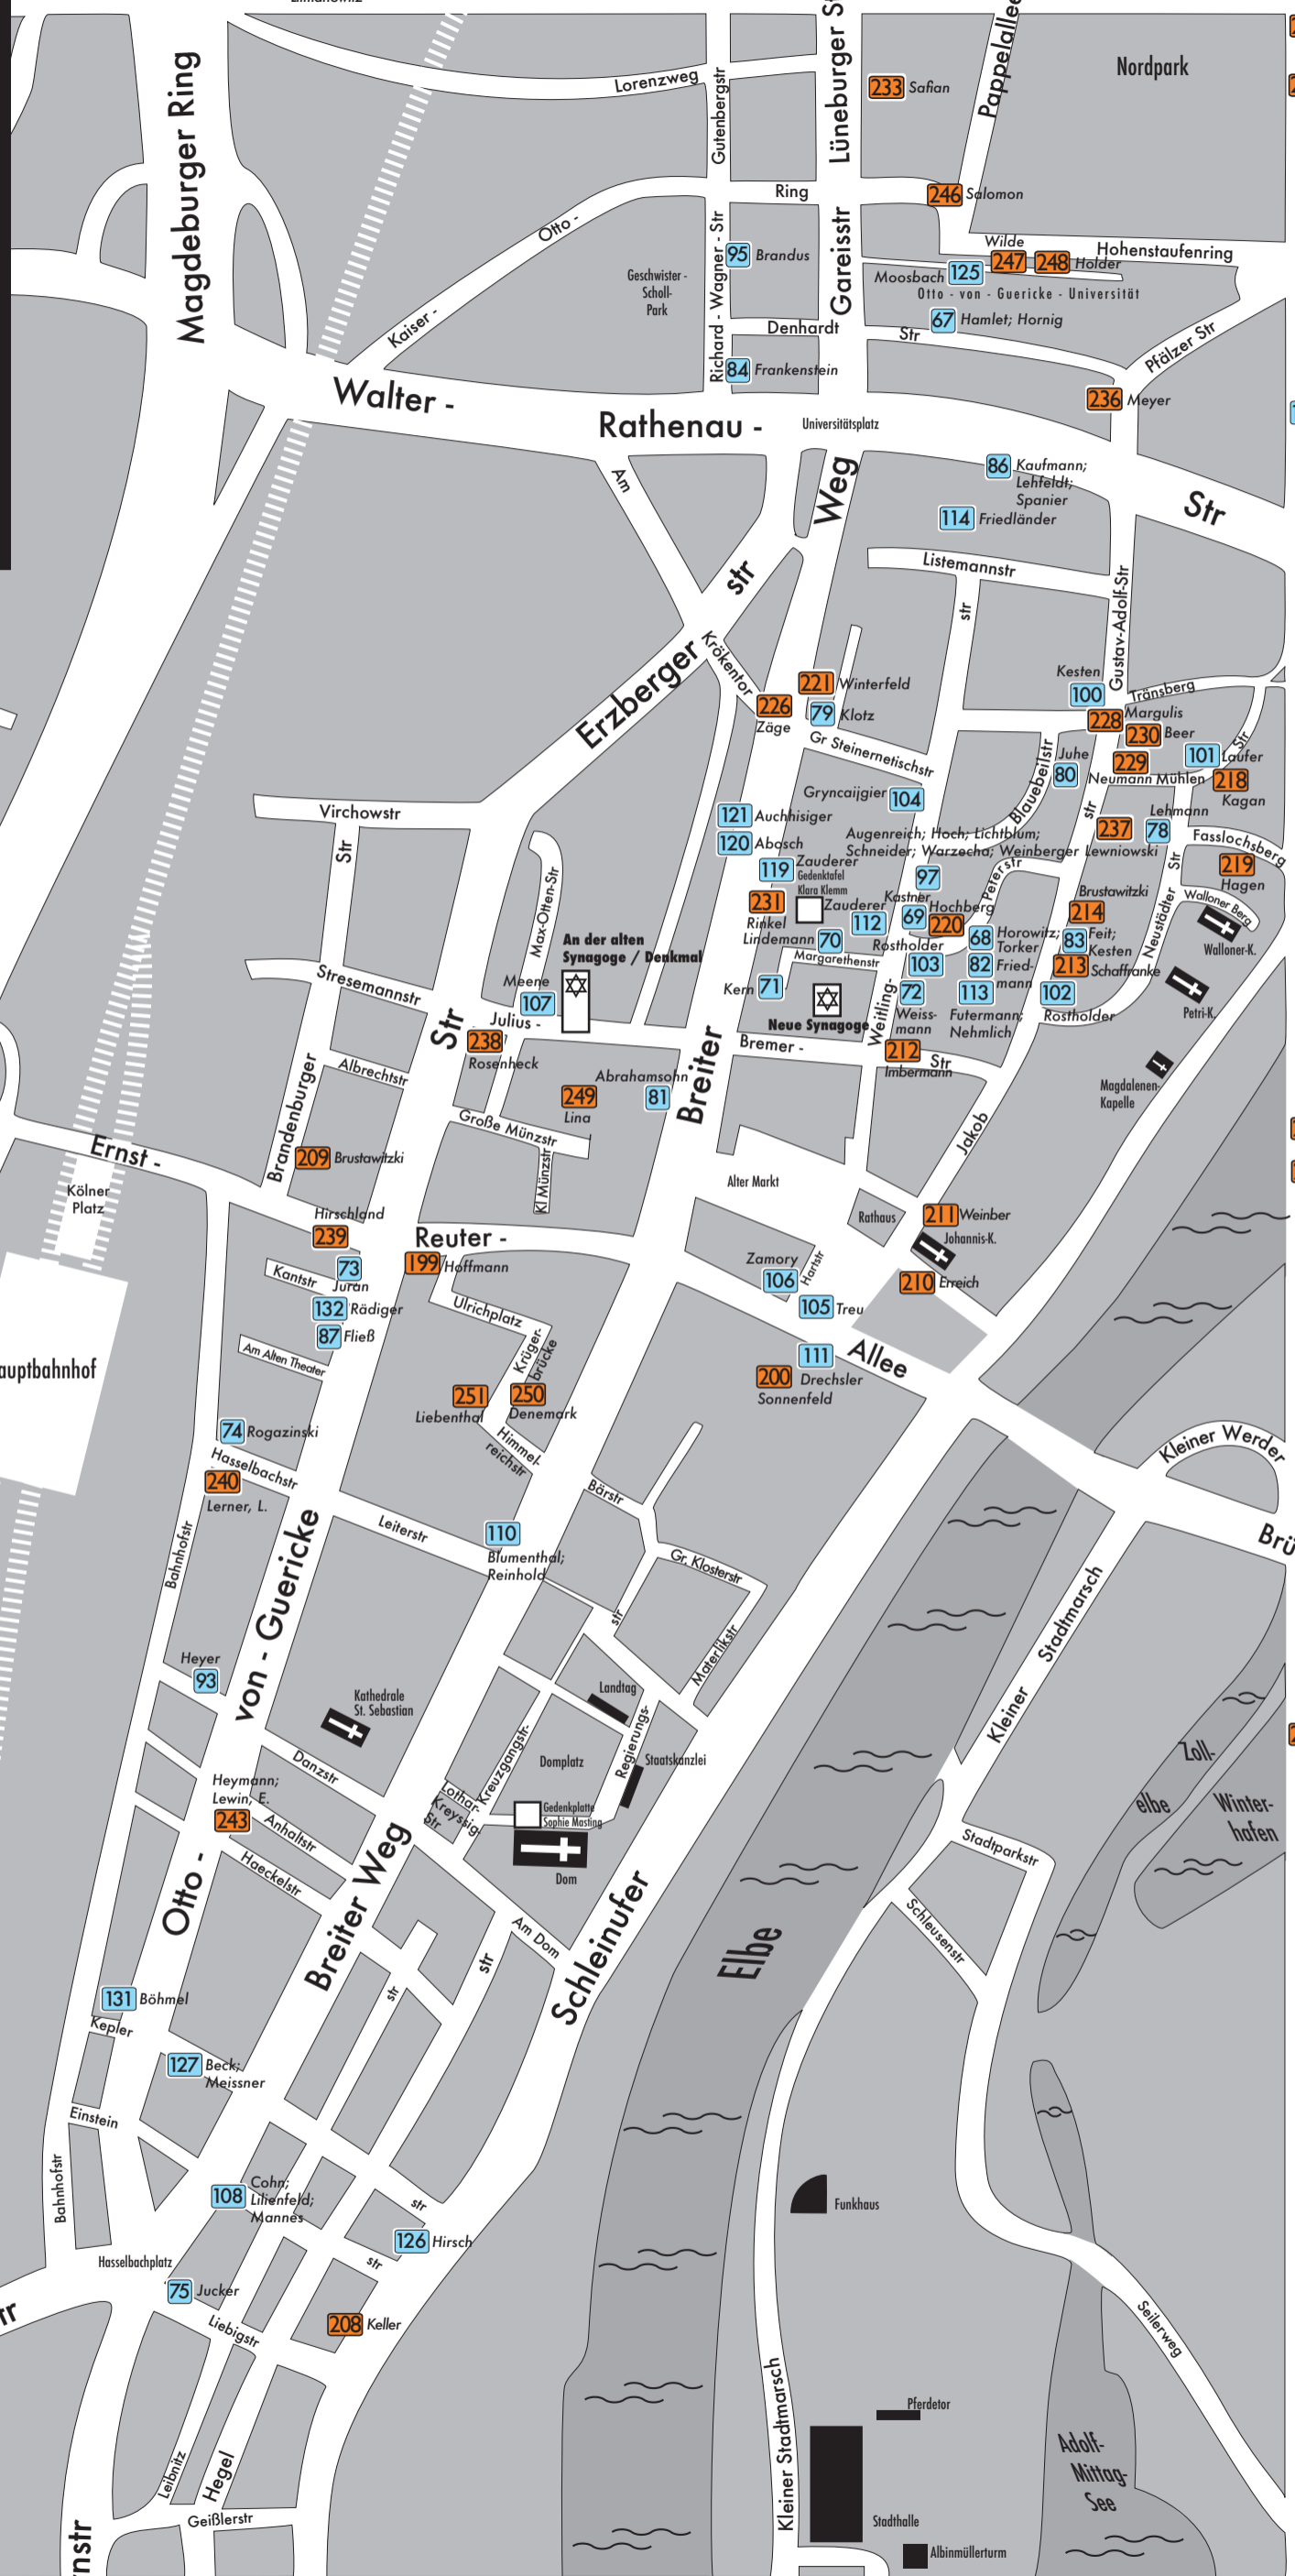

- 85 Wittenberger Str./ gegenüber Einmündung Papenburg-Privatweg - Ahrensberg; Goldschmidt; Heinemann; Kalter; Steiner;
- 215 Sieverstorstr. 40 - Apter
- 253 gegenüber Papenburg-Privatweg 1 - Kariel

- 216 Ernst-Lehmann-Str. 19 - Katzenstein
- 234 Ernst-Lehmann-Str. Nähe Pfälzer Platz - Katzenstein

- 88 Kleine Schulstr./ Eingang zum Sportplatz - Himmelstern; Laufer;

- 217 Mittelstr. 48 - Hart
- 242 SO-Ecke Markgrafenstraße / Gartenstraße - Schlein

Stadtteil Brückfeld

- 98 Jerichower Str. 36 - Rosenthal
- 235 Cracauer Str. 8 - Sieradzki

Stadtteil Nordwest

- 91 Baumschulenweg 19 - Massors

Stadtteil Stadtfeld

- 89 Goethestr. 35 - Heinemann
- 129 Umlandstr. 20 - Zadek
- 205 Walbecker Str. 37 - Mühlmann

Stadtteil Sudenburg

- 116 Tucholskystr. 5 - Knüppel
- 117 Halberstädter Str. Ambrosiuskirche - Rauch
- 128 Halberstädter Str. 134 - Organek; Weiß
- 206 St. Michaelstr. 57 - Lopian
- 207 Schneidersgarten 2 - Asch; Herrmann

Stadtteil Ottersleben

- 76 Große Schulgasse 10a - Jentzen
- 90 Altbenneckenbeck 13/14 - Jordan

Stadtteil Buckau

- 77 Coquist. 4 - Wille
- 109 Thiemstr. 11 - Loewenthal
- 118 Schönebecker Str. 25 - Aboch

Stadtteil Fermersleben

- 201 Grusonstr. 11 - Koch
- 204 Doratheenstr./ Ecke Norbertstraße - Strutz
- 224 Karl-Schmidt-Str. 62 - Hirschhorn
- 227 Steubenallee 3 - Lewin
- 130 Mühling Str. 10 - Gast

Landeshauptstadt Magdeburg - Die Oberbürgermeisterin
Kulturbüro - Arbeitsgruppe Stolpersteine
5. Edition des Verlegeplanes der Stolpersteine für die Stadt Magdeburg August 2024
Dieser Plan zeigt die Verlegeorte der Stolpersteine im Gedanken an die Opfer nationalsozialistischer Gewaltherrschaft und gilt nur in Verbindung mit dem entsprechenden Namensverzeichnis, erhebt keinerlei Anspruch auf kartographische Vollständigkeit im Sinne eines Stadtplanes.
Gestaltung Ernst-Albrecht Fiedler Dipl.-Designer Magdeburg
Druck Druckhaus Dessau GmbH