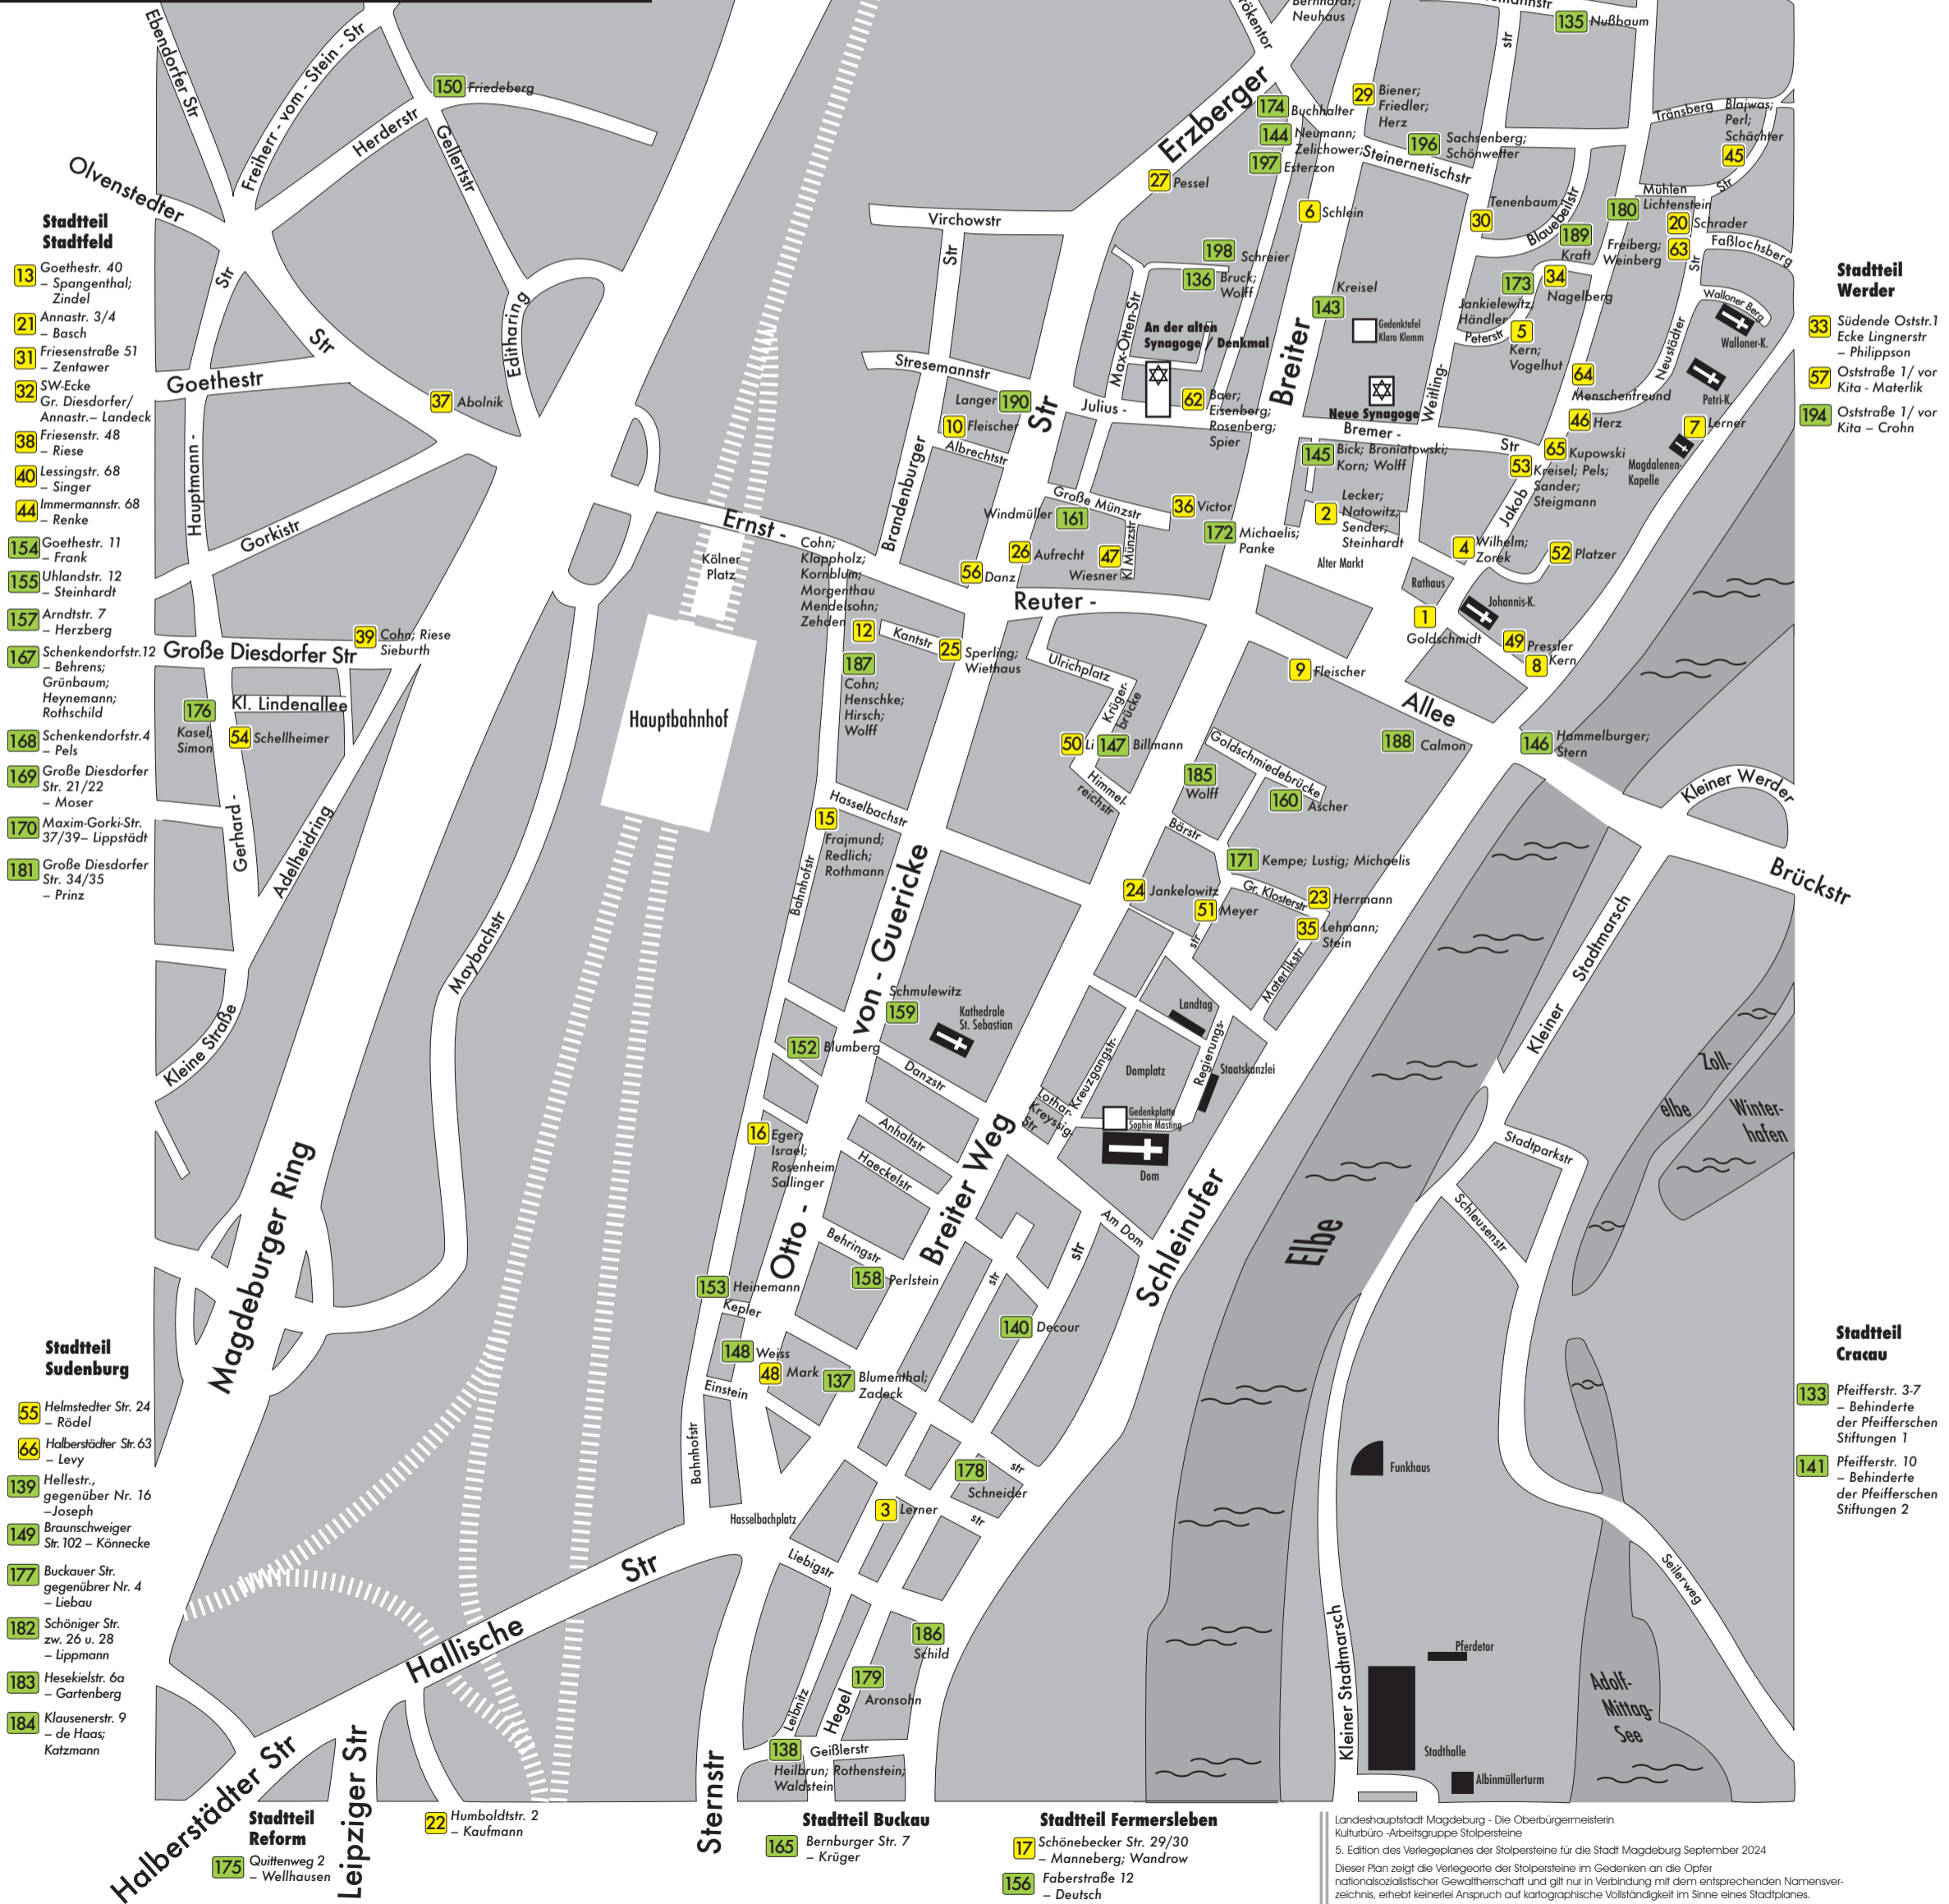

STOLPERSTEINE FÜR MAGDEBURG

GEGEN DAS VERGESSEN

VERLEGEORTE 1 - 66 133 - 198

- Stadtteil Neustadt / Alte Neustadt**
- 18 Gr. Weinhofstr. 5/6 - Behrendsohn; Zander
 - 19 Schifferstr. 27 - Löwe
 - 42 Sandtorstr./ vor Max-Planck-Inst. - Masing
 - 43 Ernst-Lehmann-Str. 19 - Platzler
 - 58 Wittenberger Str. 19 - Schwantes
 - 134 Lübecker Str. 99 - Rosenthal
 - 151 gegenüber Rogätzer Str. 86 - Torker
 - 164 Wedringer Str. 19 - Redelmeier
 - 166 Hohepfortestr. 4-6 - Schnetz
 - 193 Johannes-Kirschstr. 22 - Kürschner
- Stadtteil Rothensee**
- 41 Niegripper / Einmündung Ziegeleistr. - Franck

- Stadtteil Stadtfeld**
- 13 Goethestr. 40 - Spangenthal; Zindel
 - 21 Annastr. 3/4 - Basch
 - 31 Friesenstraße 51 - Zentawer
 - 32 SW-Ecke Gr. Diesdorfer/ Annastr. - Landeck
 - 38 Friesenstr. 48 - Riese
 - 40 Lessingstr. 68 - Singer
 - 44 Immermannstr. 68 - Renke
 - 154 Goethestr. 11 - Frank
 - 155 Uhlandstr. 12 - Steinhardt
 - 157 Arndtstr. 7 - Herzberg
 - 167 Schenkendorfstr. 12 - Behrens; Grünbaum; Heynemann; Rothschild
 - 168 Schenkendorfstr. 4 - Pels
 - 169 Große Diesdorfer Str. 21/22 - Moser
 - 170 Maxim-Gorki-Str. 37/39 - Lippstädt
 - 181 Große Diesdorfer Str. 34/35 - Prinz

- Stadtteil Sudenburg**
- 55 Helmstedter Str. 24 - Rödel
 - 66 Halberstädter Str. 63 - Levy
 - 139 Hellestr., gegenüber Nr. 16 - Joseph
 - 149 Braunschweiger Str. 102 - Könnicke
 - 177 Buckauer Str. gegenüber Nr. 4 - Liebau
 - 182 Schöner Str. zw. 26 u. 28 - Lippmann
 - 183 Hesekestr. 6a - Gartenberg
 - 184 Klausenerstr. 9 - de Haas; Katzmann

- Stadtteil Reform**
- 175 Quittenweg 2 - Wellhausen

- Stadtteil Buckau**
- 165 Bernburger Str. 7 - Krüger

- Stadtteil Fermerleben**
- 17 Schönebecker Str. 29/30 - Manneberg; Wandrow
 - 156 Faberstraße 12 - Deutsch