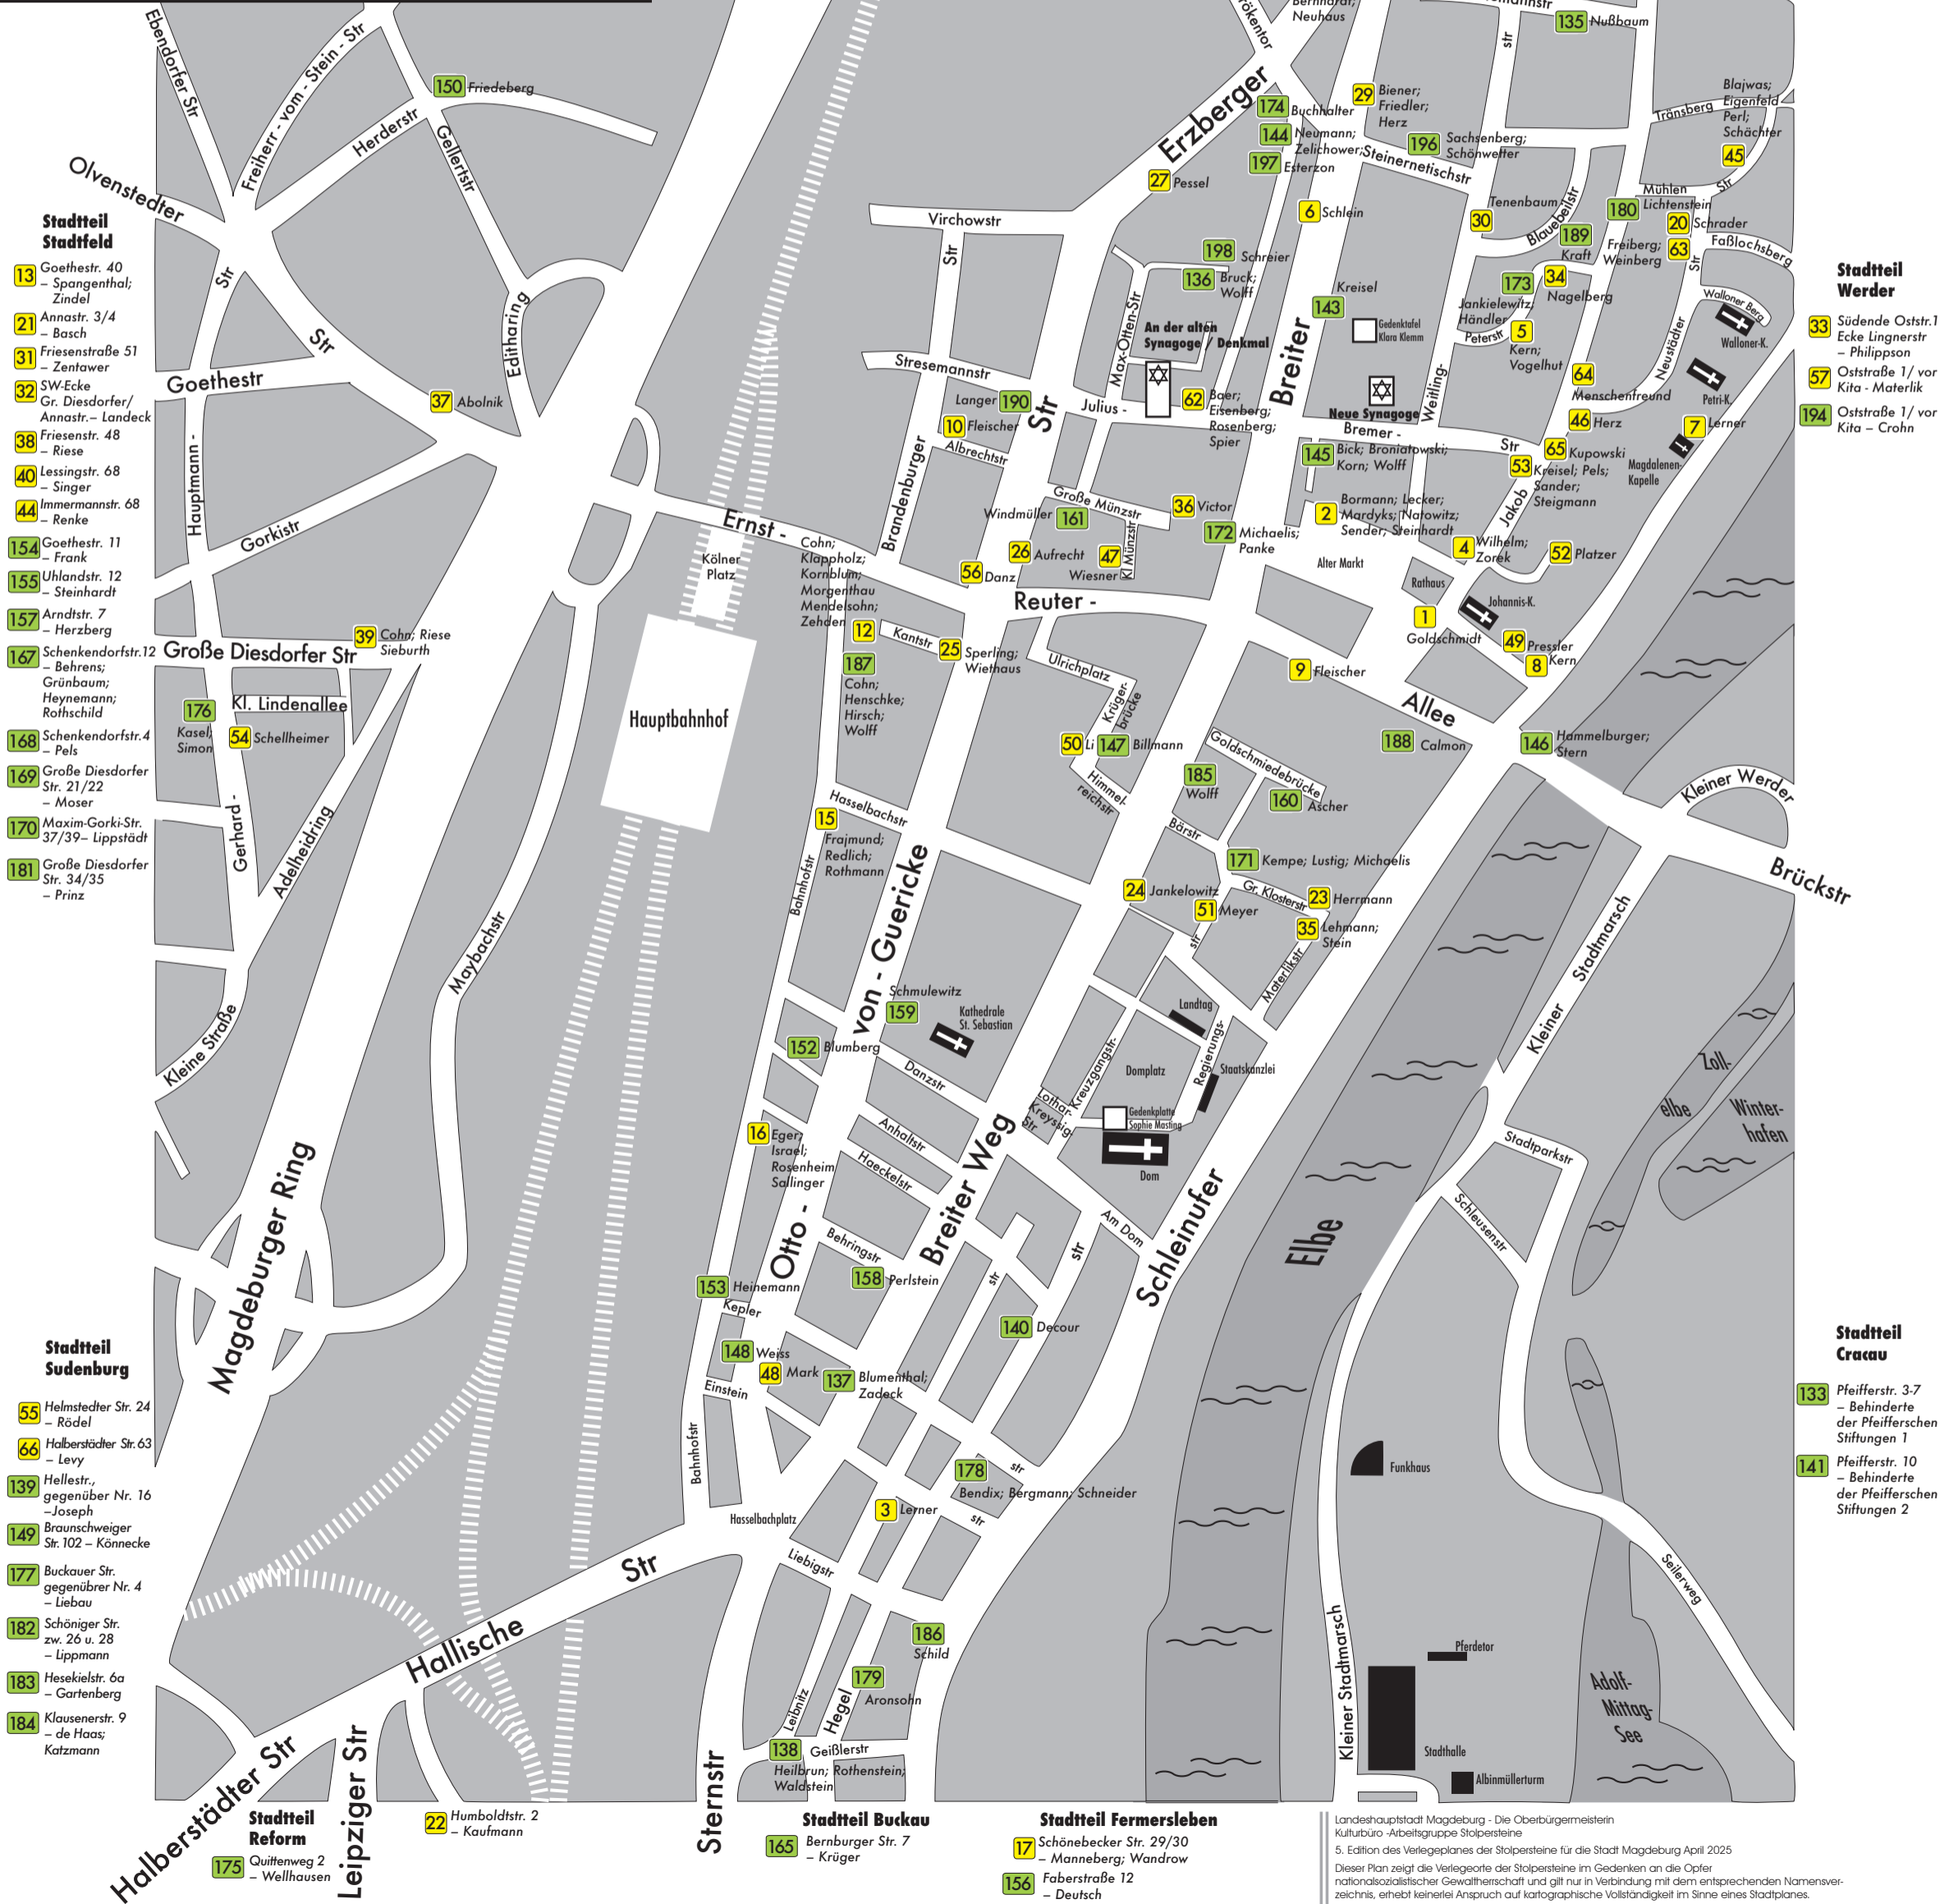

# GEGEN DAS VERGESSEN

VERLEGEORTE 1 - 66 133 - 198

- Stadtteil Neustadt / Alte Neustadt**
- 18 Gr. Weinhofstr. 5/6 - Behrendsohn; Zander
  - 19 Schifferstr. 27 - Löwe
  - 42 Sandtorstr./ vor Max-Planck-Inst. - Masing
  - 43 Ernst-Lehmann-Str. 19 - Platzler
  - 58 Wittenberger Str. 19 - Schwantes
  - 134 Lübecker Str. 99 - Rosenthal
  - 151 gegenüber Rogätzer Str. 86 - Torker
  - 164 Wedringer Str. 19 - Redelmeier
  - 166 Hohepfortestr. 4-6 - Schnetz
  - 193 Johannes-Kirschstr. 22 - Kürschner
- Stadtteil Rothensee**
- 41 Niegripper / Einmündung Ziegeleistr. - Franck

- Stadtteil Stadtfeld**
- 13 Goethestr. 40 - Spangenthal; Zindel
  - 21 Annastr. 3/4 - Basch
  - 31 Friesenstraße 51 - Zentawer
  - 32 SW-Ecke Gr. Diesdorfer/ Annastr. - Landeck
  - 38 Friesenstr. 48 - Riese
  - 40 Lessingstr. 68 - Singer
  - 44 Immermannstr. 68 - Renke
  - 154 Goethestr. 11 - Frank
  - 155 Uhlandstr. 12 - Steinhardt
  - 157 Arndtstr. 7 - Herzberg
  - 167 Schenkendorfstr. 12 - Behrens; Grünbaum; Heynemann; Rothschild
  - 168 Schenkendorfstr. 4 - Pels
  - 169 Große Diesdorfer Str. 21/22 - Moser
  - 170 Maxim-Gorki-Str. 37/39 - Lippstadt
  - 181 Große Diesdorfer Str. 34/35 - Prinz

- Stadtteil Sudenburg**
- 55 Helmstedter Str. 24 - Rödel
  - 66 Halberstädter Str. 63 - Levy
  - 139 Hellestr., gegenüber Nr. 16 - Joseph
  - 149 Braunschweiger Str. 102 - Könecke
  - 177 Buckauer Str. gegenüber Nr. 4 - Liebau
  - 182 Schöninger Str. zw. 26 u. 28 - Lippmann
  - 183 Hesekestr. 6a - Gartenberg
  - 184 Klausenerstr. 9 - de Haas; Katzmann

- Stadtteil Reform**
- 175 Quittenweg 2 - Wellhausen

- Stadtteil Buckau**
- 165 Bernburger Str. 7 - Krüger

- Stadtteil Fermerleben**
- 17 Schönebecker Str. 29/30 - Manneberg; Wandrow
  - 156 Faberstraße 12 - Deutsch