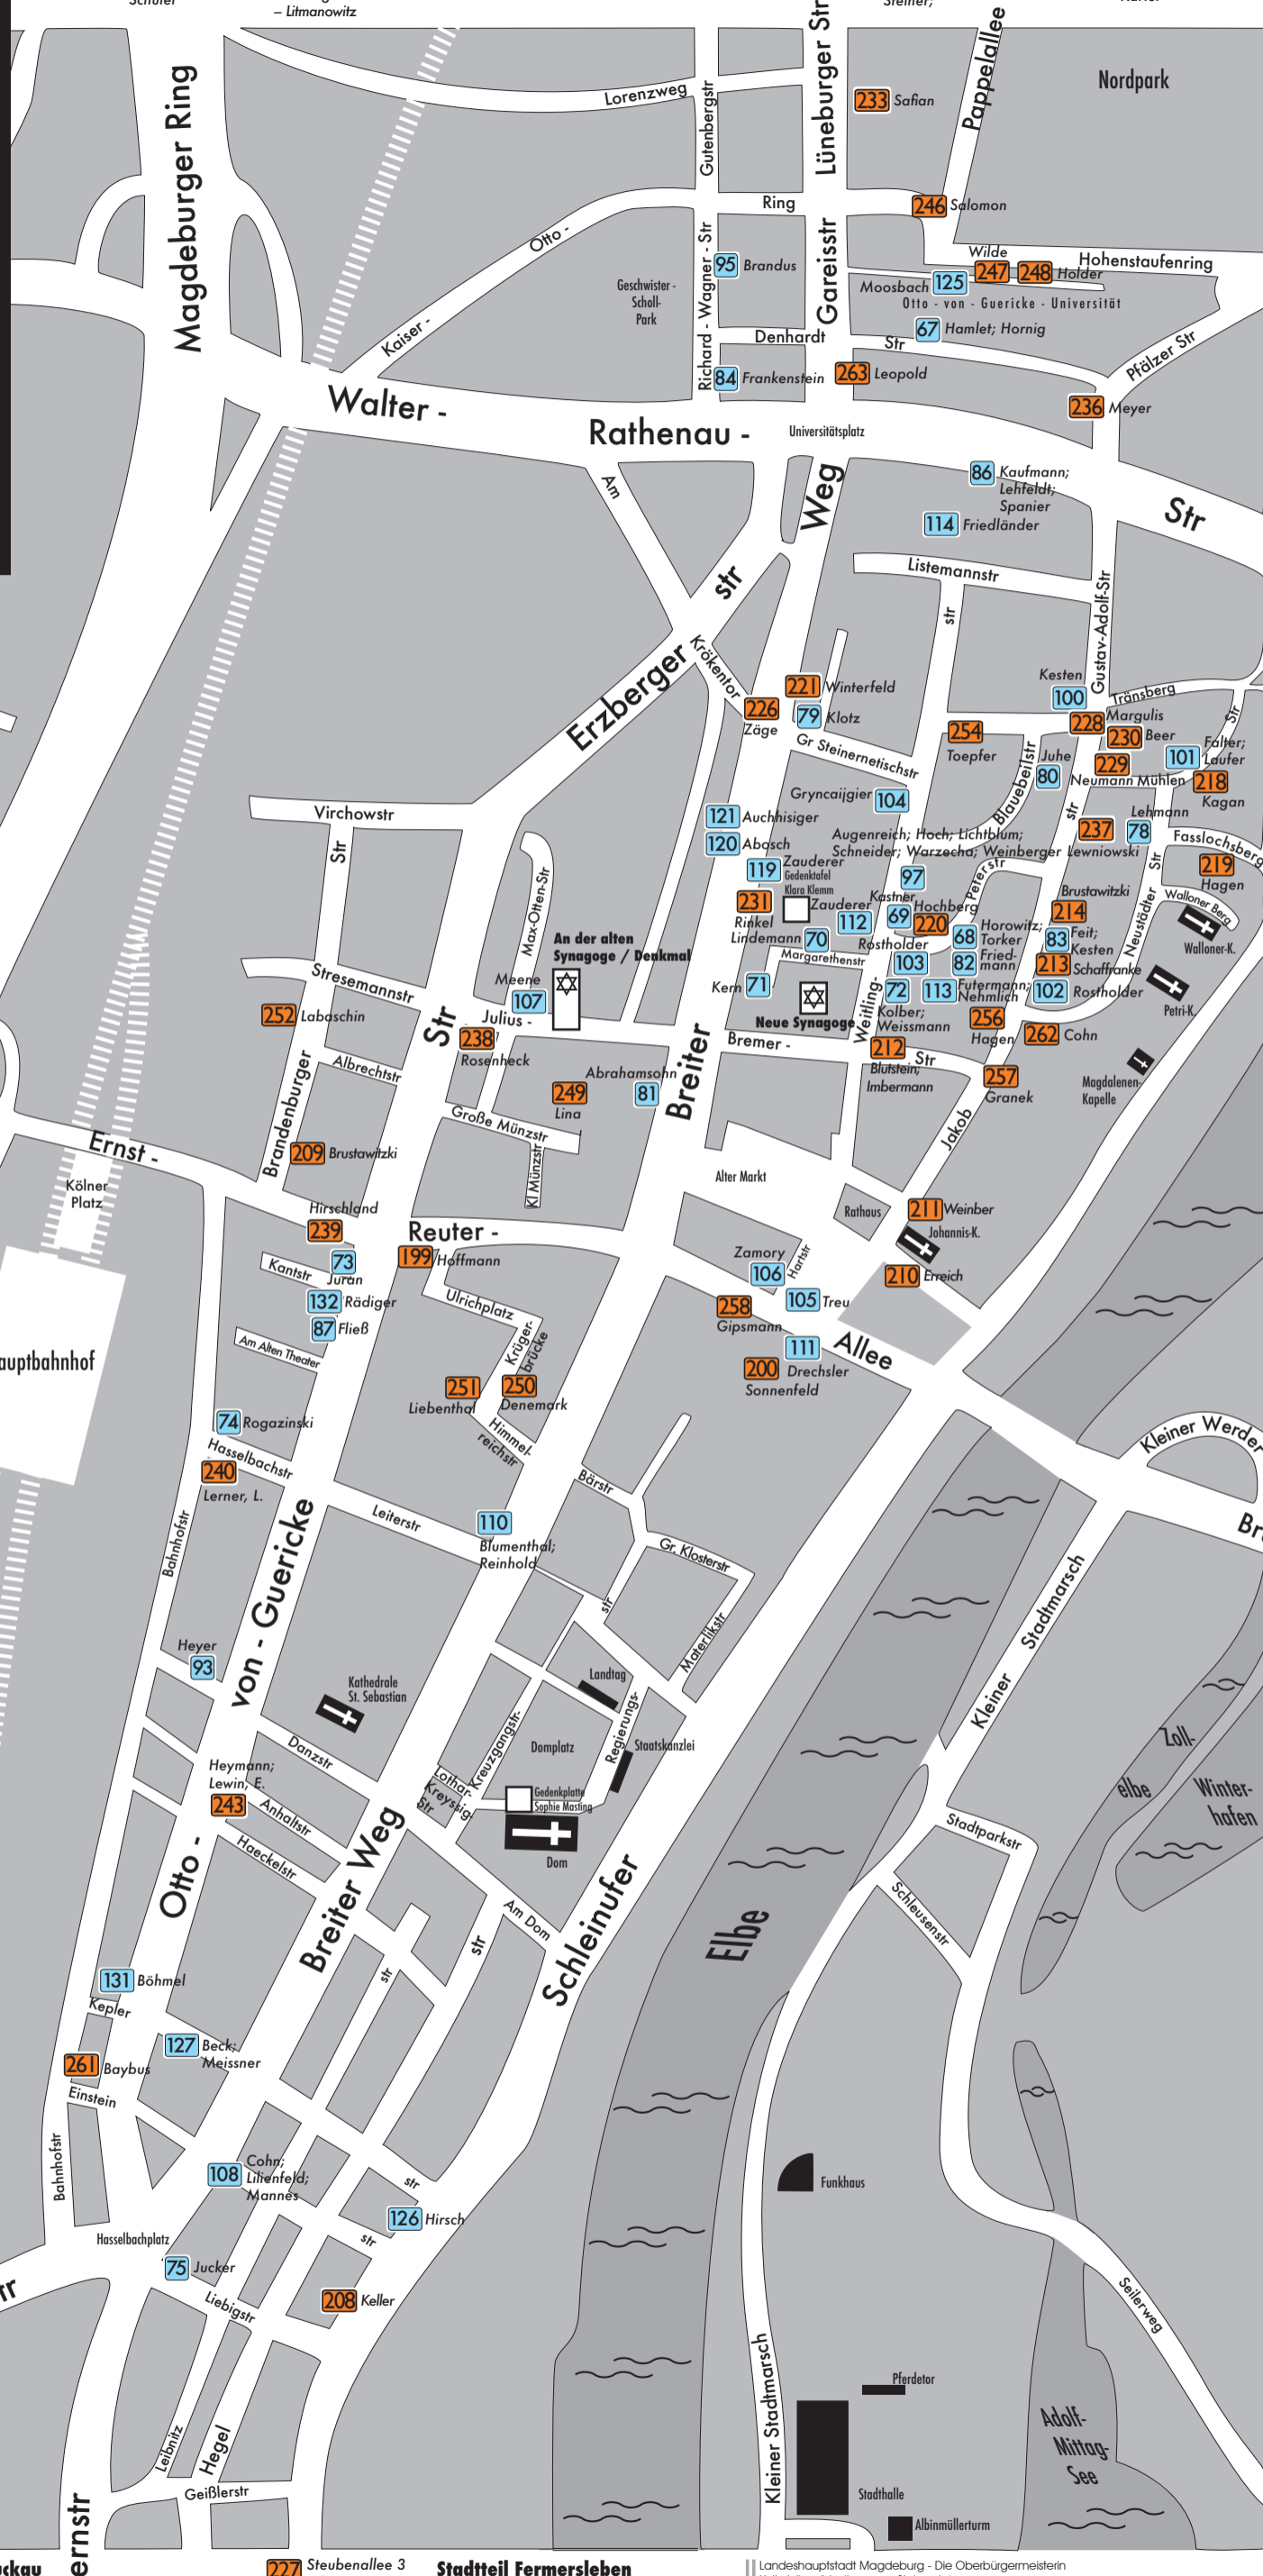

## Stadtteil Neustadt / Alte Neustadt

- 92 Gutenbergrstr. 15 - Köpp
- 122 Lübecker Str. 109 - Böhm
- 124 Nicolaiplatz 7 - Moosbach
- 245 Ankerstraße 12 - Goerke
- 99 Lübecker Str. 8b - Patzall; Schüler
- 123 Lübecker Str./ Ecke Fußweg zur Wedringer Straße - Litmanowitz
- 244 Haldensleber Str. 8 - Suchy

## Stadtteil Buckau

- 77 Coquist. 4 - Wille
- 109 Thiemstr. 11 - Loewenthal
- 118 Schönebecker Str. 25 - Aboch

## Stadtteil FERMERSLEBEN

- 201 Grusonstr. 11 - Koch
- 204 Doratheenstr./ Ecke Norbertstraße - Strutz
- 224 Karl-Schmidt-Str. 62 - Hirschhorn

## Stadtteil WESTERHÜSEN

- 227 Steubenallee 3 - Lewin
- 260 Sternstraße 22 - Kronheim
- 130 Mühlinger Str. 10 - Gast
- 259 Alt Westerhüsen 31 - Lubrauschik

Landeshauptstadt Magdeburg - Die Oberbürgermeisterin  
Kulturbüro - Arbeitsgruppe Stolpersteine  
5. Edition des Verlegeplans der Stolpersteine für die Stadt Magdeburg April 2025  
Dieser Plan zeigt die Verlegeorte der Stolpersteine im Gedenken an die Opfer nationalsozialistischer Gewaltherrschaft und gilt nur in Verbindung mit dem entsprechenden Namensverzeichnis, erhebt keinerlei Anspruch auf kartographische Vollständigkeit im Sinne eines Stadtplanes.  
Gestaltung Ernst Albrecht Fiedler Diplom-Designer Magdeburg  
Druck Druckhaus Dessau GmbH