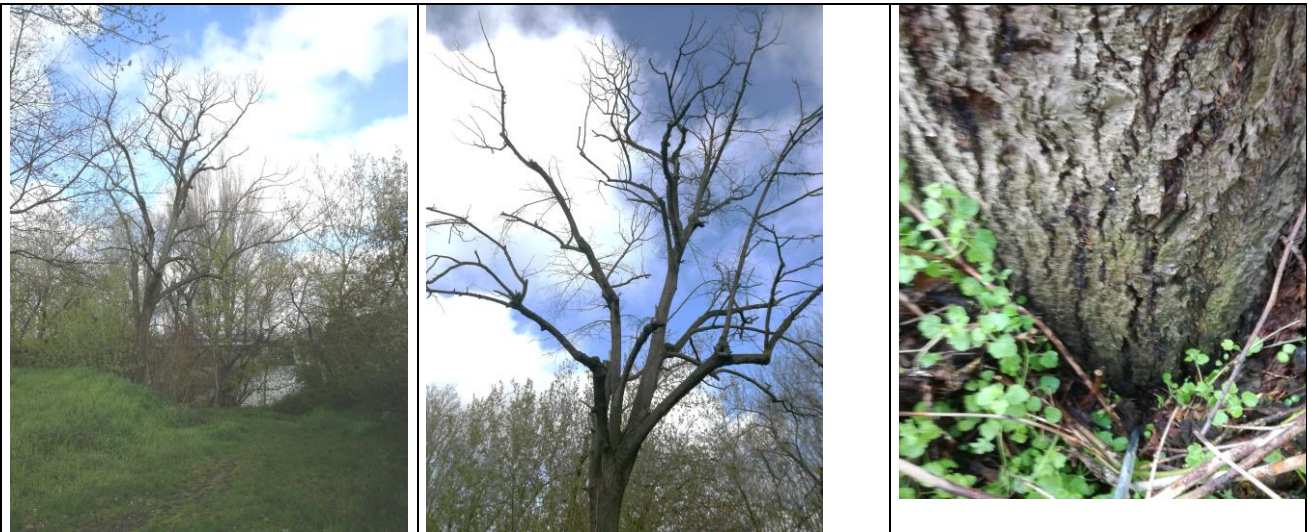

Grünanlagenbezeichnung		Markgrafenstraße/ Nordbrückenzug				
Baum - nummer:	Baumart:	Baumhöhe ca. in m	Kronen- durchm. ca. in m	Stamm- umfang in m	Notwendige Maßnahme:	Beschreibung des Fällgrundes
G22050	Sommerlinde (Tilia platyphyllos) Alter: ca. 50 Jahre	16	12	1,59	Fällung	Baum abgestorben, Befall mit Brandkrustenpilz, Bruch- und Standsicherheit nicht mehr gewährleistet

Fotodokumentation

Grünanlagen Nr.
GA1265

Maßnahme erledigt am: