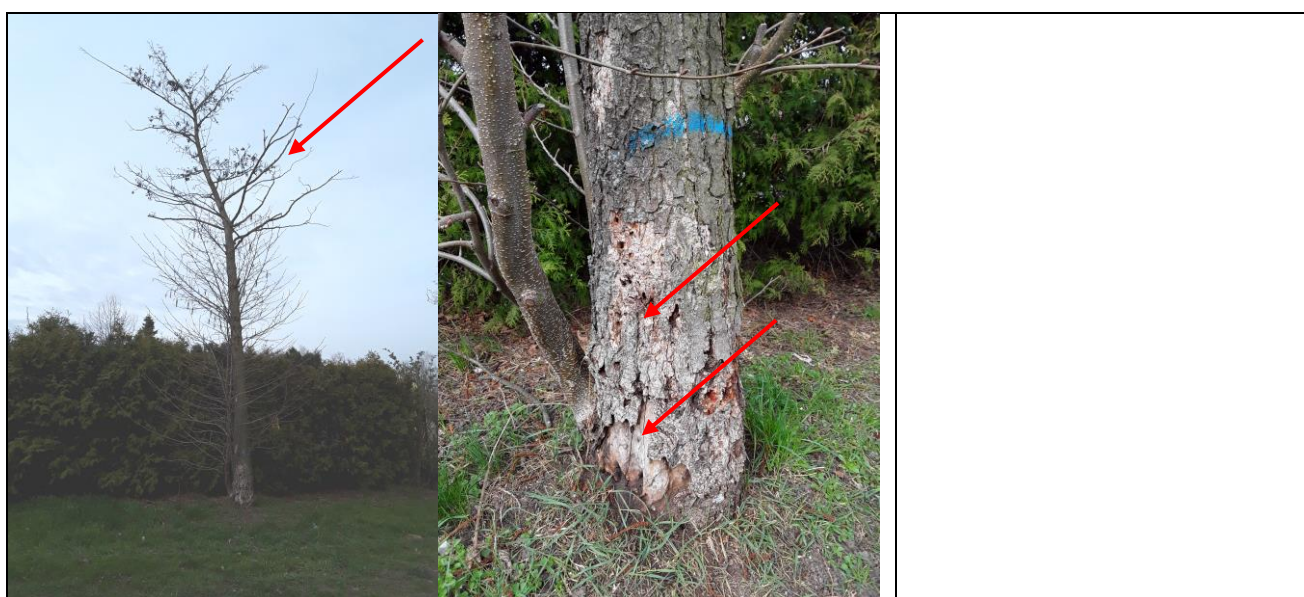

Grünanlagenbezeichnung		St. Laurentius Weg				
Baum - nummer	Baumart:	Baumhöhe ca. in m	Kronen- durchm. ca. in m	Stamm- umfang in m	Notwendige Maßnahme:	Beschreibung des Fällgrundes
S 24656	Alnus glutinosa (Schwarzerle) Alter: ca. 25 Jahre	9	4	0,90	Fällung	Absterbender Baum mit erheblichem Stammschaden. Bruch- und Standsicherheit nicht mehr gewährleistet.

Fotodokumentation

Grünanlagen Nr.
GA1384

Maßnahme erledigt am: