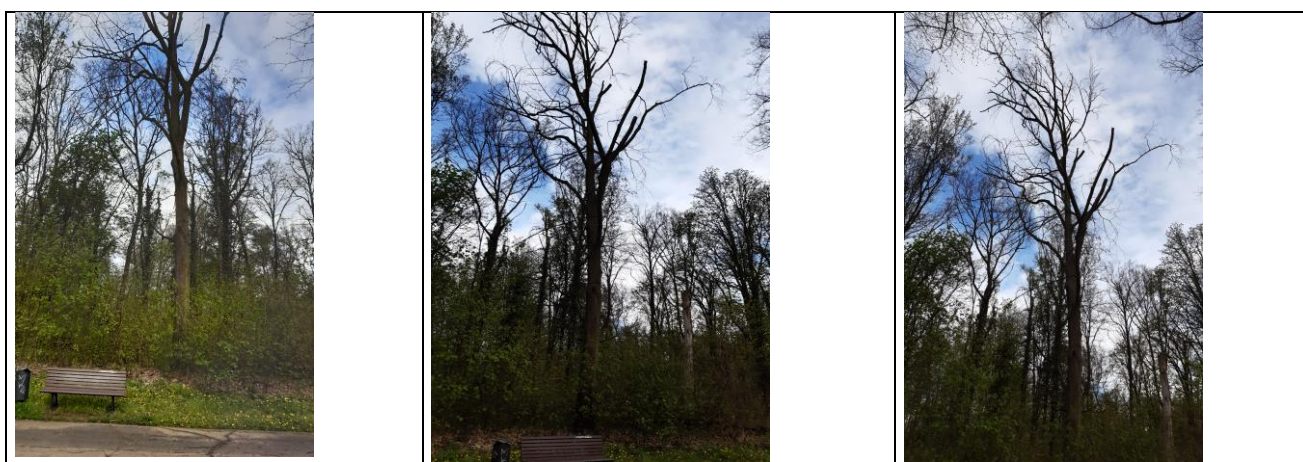

Grünanlagenbezeichnung		Herrenkrugpark/ Herrenkrugstraße				
Baum - nummer:	Baumart:	Baumhöhe ca. in m	Kronendurchm. ca. in m	Stammumfang in m	Notwendige Maßnahme:	Beschreibung des Fällgrundes
G12477	Rotbuche Fagus sylvatica Alter: ca. 70 Jahre	25.00	15.00	2,26	Fällung	Standicherheit nicht mehr gegeben, abgängiger Baum, absterben der Krone

Fotodokumentation 2023

Grünanlagen Nr.
P019

Maßnahme erledigt am: