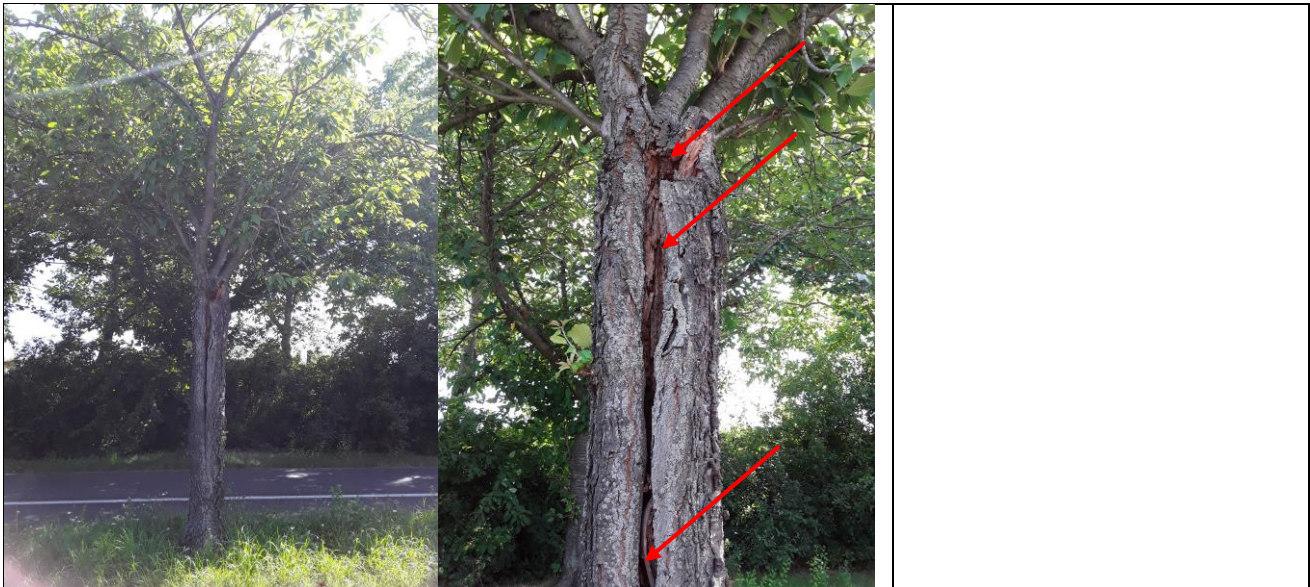

Grünanlagenbezeichnung		Holzweg/SBG				
Baum - nummer	Baumart:	Baumhöhe ca. in m	Kronen- durchm. ca. in m	Stamm- umfang in m	Notwendige Maßnahme:	Beschreibung des Fällgrundes
S 14058 (93)	Prunus serrulata Kanzan (Zierkirsche) Alter: ca. 40 Jahre	5	4	1,00	Fällung	Der Baum ist im Stamm und im Stammkopf komplett verfault. Die Bruchsicherheit ist so nicht mehr gegeben.

Fotodokumentation

Grünanlagen Nr.
466

Maßnahme erledigt am: