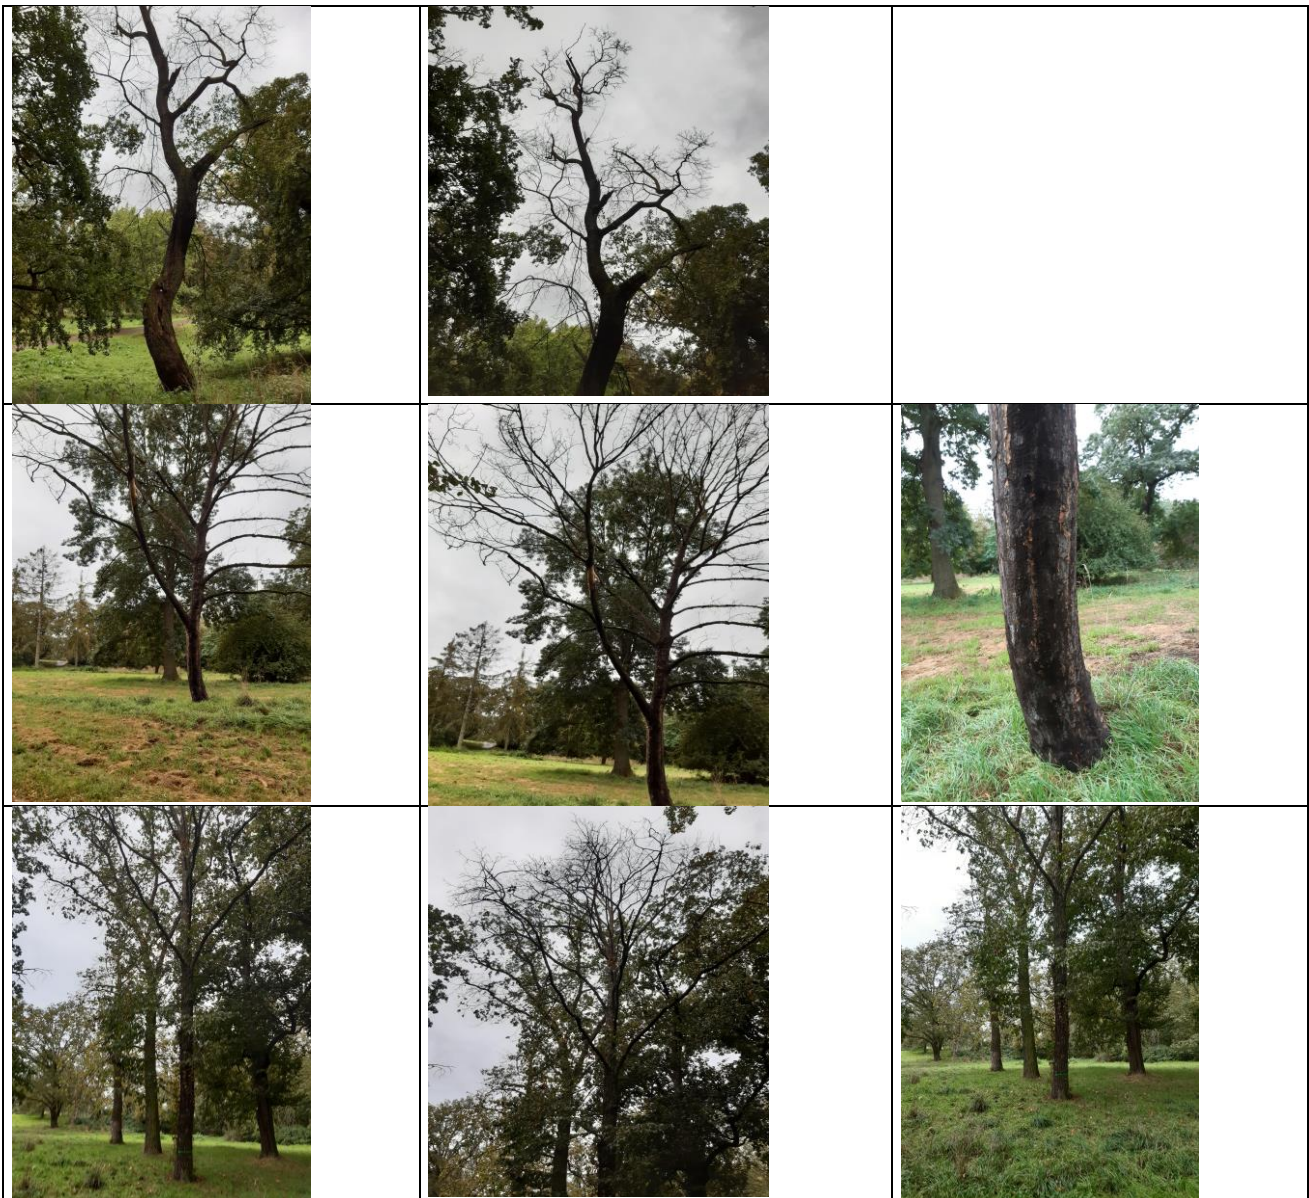

Grünanlagenbezeichnung		Stadtspark/ Niemeyerweg/ Rotehornspitze/ Sammelliste 2				
Baum - nummer:	Baumart:	Baumhöhe ca. in m	Kronendurchm. ca. in m	Stammumfang in m	Notwendige Maßnahme:	Beschreibung des Fällgrundes
G40581 G43413 G43587	Feld- und Bergahorn (Acer spec.) Baumhasel (Corylus colurna) Alter: ca. 70 Jahre	15 - 18	10 -12	1,26- 2,20	Fällung	Bruch- und Standsicherheit nicht mehr gegeben, abgängige Bäume, Hochwasser, Trockenheit Rußrindenkrankheit

Fotodokumentation

Grünanlagen Nr.
P019

Maßnahme erledigt am: