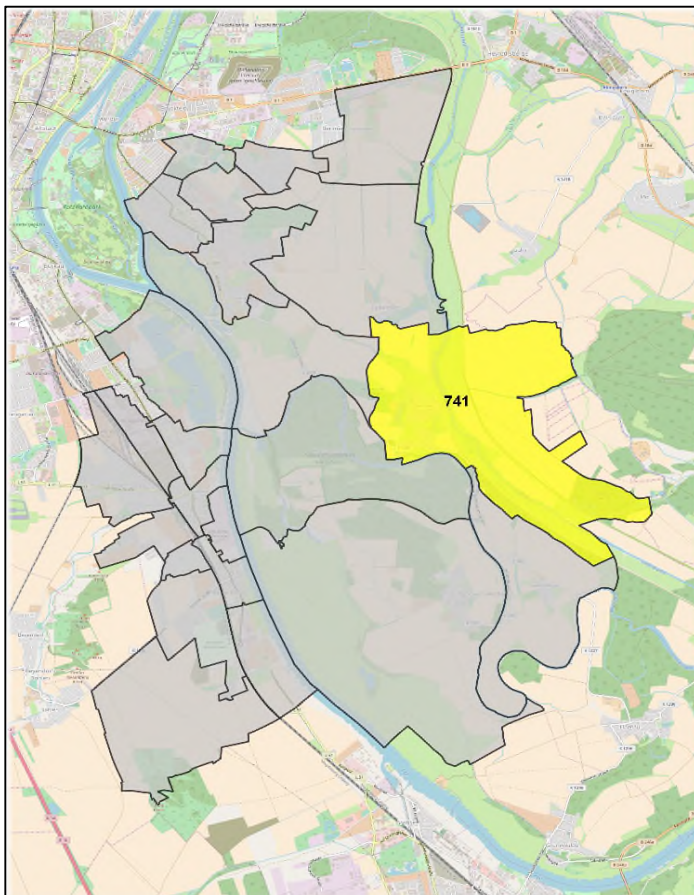

74 Pechau

Einwohner: 532
(Stand: 31.12.2023, Hauptwohnsitz, Einwohnermelderegister)

Fläche: 761,10 ha

Himmelsrichtung: Südosten

Postleitzahl: 39114

Abgrenzung:

Norden:
Stadtgrenze, Stadtteil Zipkeleben

Osten:
Stadtgrenze

Süden:
Stadtteil Randau-Calenberge,
Naturschutzgebiet Kreuzhorst

Westen:
Alte Elbe, Stadtteil Prester

Statistische Bezirke

741 - Pechau

761,10 ha